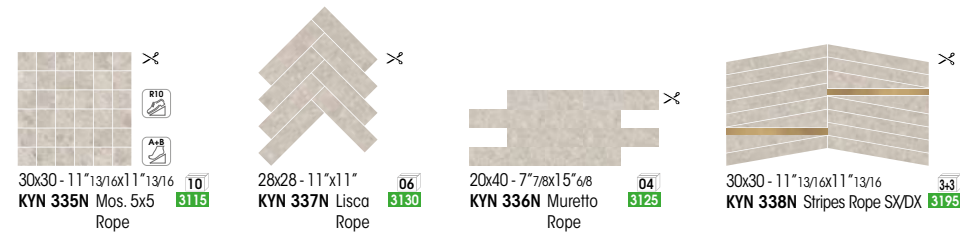

30x30 - 11"13/16x11"13/16
KYN 335N Mos. 5x5 Rope

10
3115

28x28 - 11"x11"
KYN 337N Lisca Rope

06
3130

20x40 - 7"7/8x15"6/8
KYN 336N Muretto Rope

04
3125

30x30 - 11"13/16x11"13/16
KYN 338N Stripes Rope SVDX

33
3195

OUT
WALK
20MM

Amazing size
NEW