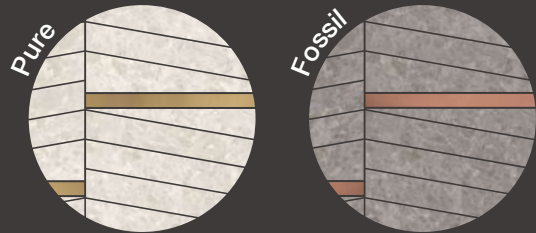

Stripes 30x30