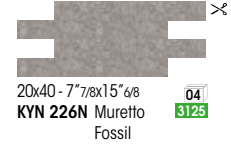

28x28 - 11"x11"
KYN 227N Lisca Fossil 06 3130

20x40 - 7⁷/₈x15⁵/₈
KYN 226N Muretto Fossil 04 3125

30x30 - 11¹/₃x11¹/₃
KYN 228N Stripes Fossil SX/DX 33 3195

OUT WALK 20MM

Amazing size NEW

120x120 - 47¹/₄x47¹/₄
KYN 212R Fossil 20 MM Rettificato 01 1135