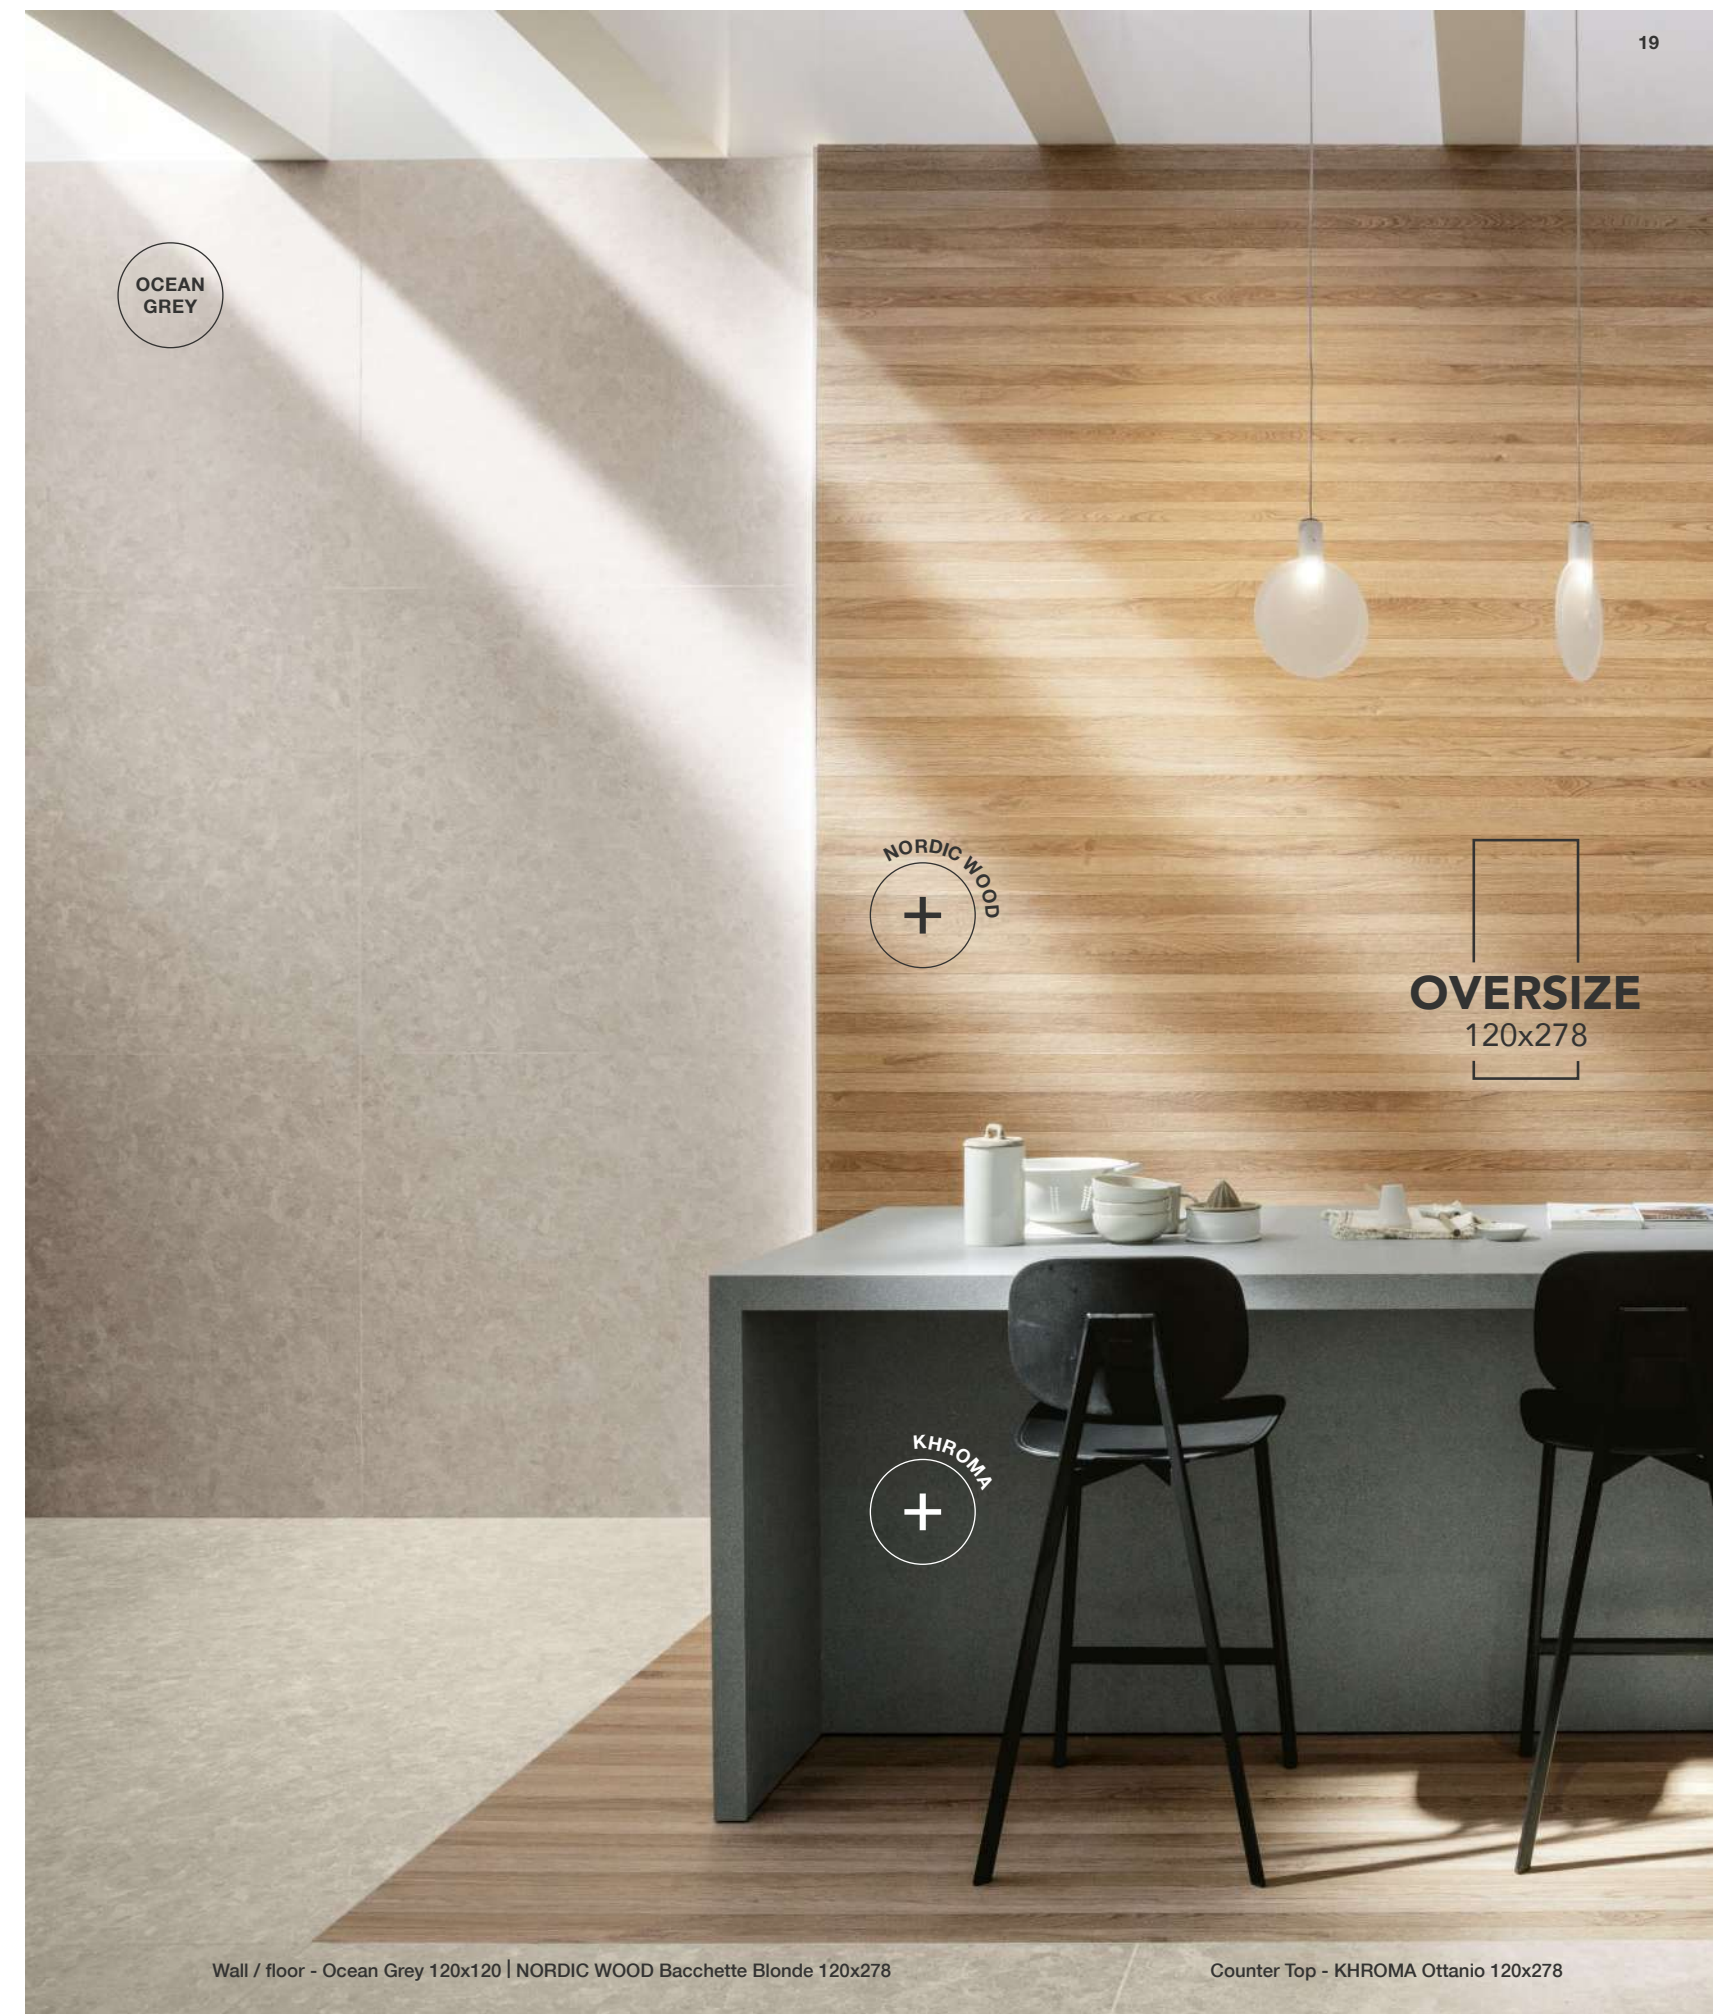

Grazie alla sobrietà e all'armonia materica Keystone ispira la contaminazioni tra texture e colori. Il dialogo fra superfici è un approccio contemporaneo che NovaBell studia a partire dalla ricerca, trasformando le collezioni in palette trasversali e universali.

Des surfaces pour un habitat contemporain. Par sa sobriété et l'harmonie des matériaux, Keystone donne lieu à des influences réciproques entre textures et couleurs. Le dialogue entre les surfaces est une approche contemporaine que NovaBell étudie à partir de la recherche, transformant les collections en palettes transversales et universelles.

With its tasteful styling and tactile harmony, Keystone inspires mixtures of textures and colours. The dialogue between surfaces is a contemporary approach which NovaBell embraces right from the research phase, making its collections versatile, universal colour palettes for architects.

Flächenbeläge für einen zeitgemäßen Wohnstil. Dank der Schlichtheit und des harmonischen Materialbilds inspiriert Keystone zu Kombinationen von Texturen und Farben. Der Dialog zwischen den Oberflächen verkörpert den zeitgemäßen Ansatz, den NovaBell bereits bei der Forschung verfolgt, um die Kollektionen in vielfältige, universelle Farbpaletten zu verwandeln.

CROSS COLLECTIONS
mix & match

+

+

OCEAN GREY

Wall / floor - Ocean Grey 120x120 | NORDIC WOOD Bacchette Blonde 120x278

Counter Top - KHROMA Ottanio 120x278