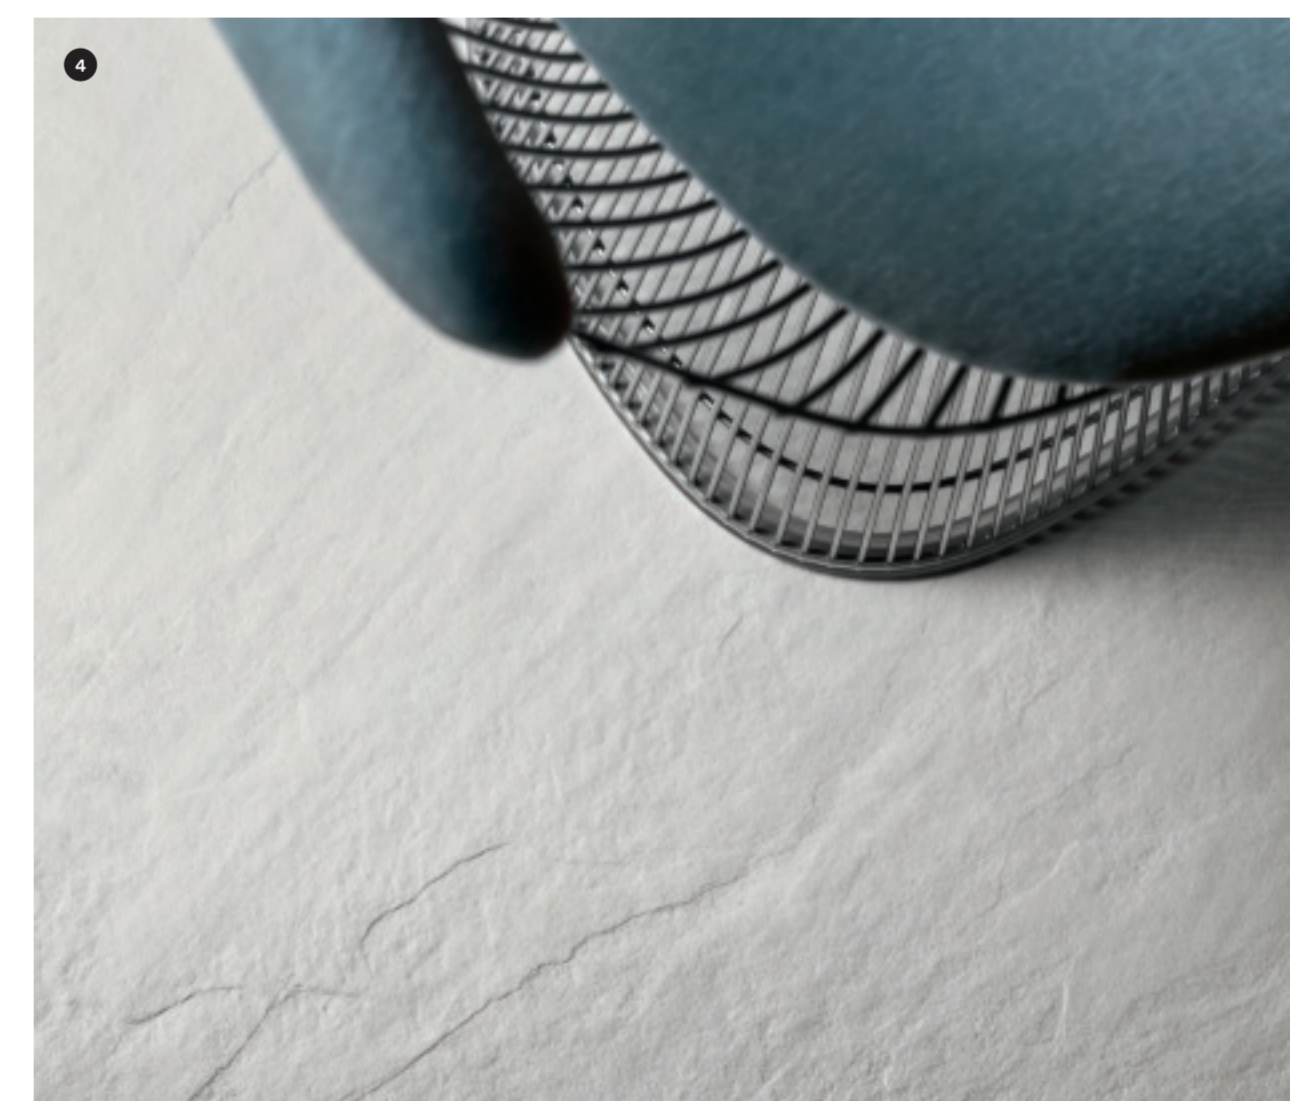

Mystone Lavagna greift die elegante, strenge Optik des Sedimentgesteins auf, dessen unverwechselbare Textur als Inspiration diente. Die weiße Variante besticht mit einer kraftvollen und zugleich zarten Ausstrahlung, die schwarze Variante hingegen mit einer charakterstarken Eleganz. Vier Formate, darunter das Großformat 75x150 cm, und zwei 3D-Mosaik vervollständigen und erweitern das Gestaltungspotenzial der Kollektion.

Mystone Lavagna hereda la personalidad elegante y severa de la pizarra, la roca sedimentaria de inconfundible trama que le da nombre. Un equilibrio perfecto entre fuerza y delicadeza en la inédita interpretación blanca y una síntesis idónea de carácter y elegancia en la variante en negro. Los formatos disponibles son cuatro, incluido el amplio de 75 x 150 cm; dos mosaicos tridimensionales completan y expanden las posibilidades expresivas de la colección.

Mystone Lavagna унаследовала элегантный и строгий характер сланца - осадочной породы с неповторимой текстурой, которая дала название коллекции. Удачное равновесие силы и нежности чувствуется в оригинальном белом варианте, в то время как в черном варианте выразительность и элегантность сливаются воедино. Предлагаются 4 формата, включая крупный 75x150 см, и 2 мозаики с эффектом 3D, которые завершают и расширяют выразительный потенциал этой коллекции.

Cover M4VX Mystone Lavagna Bianco Rett. 60x60
M4VY Mystone Lavagna Bianco Rett. 30x60

1 M1F9 Mystone Lavagna Bianco Rett. 75x75

2 MQV8 Mystone Lavagna Bianco Rett. 75x150

3 M4VZ Mystone Lavagna Bianco Strutt. Rett. 30x60

4 MQV8 Mystone Lavagna Bianco Rett. 75x150