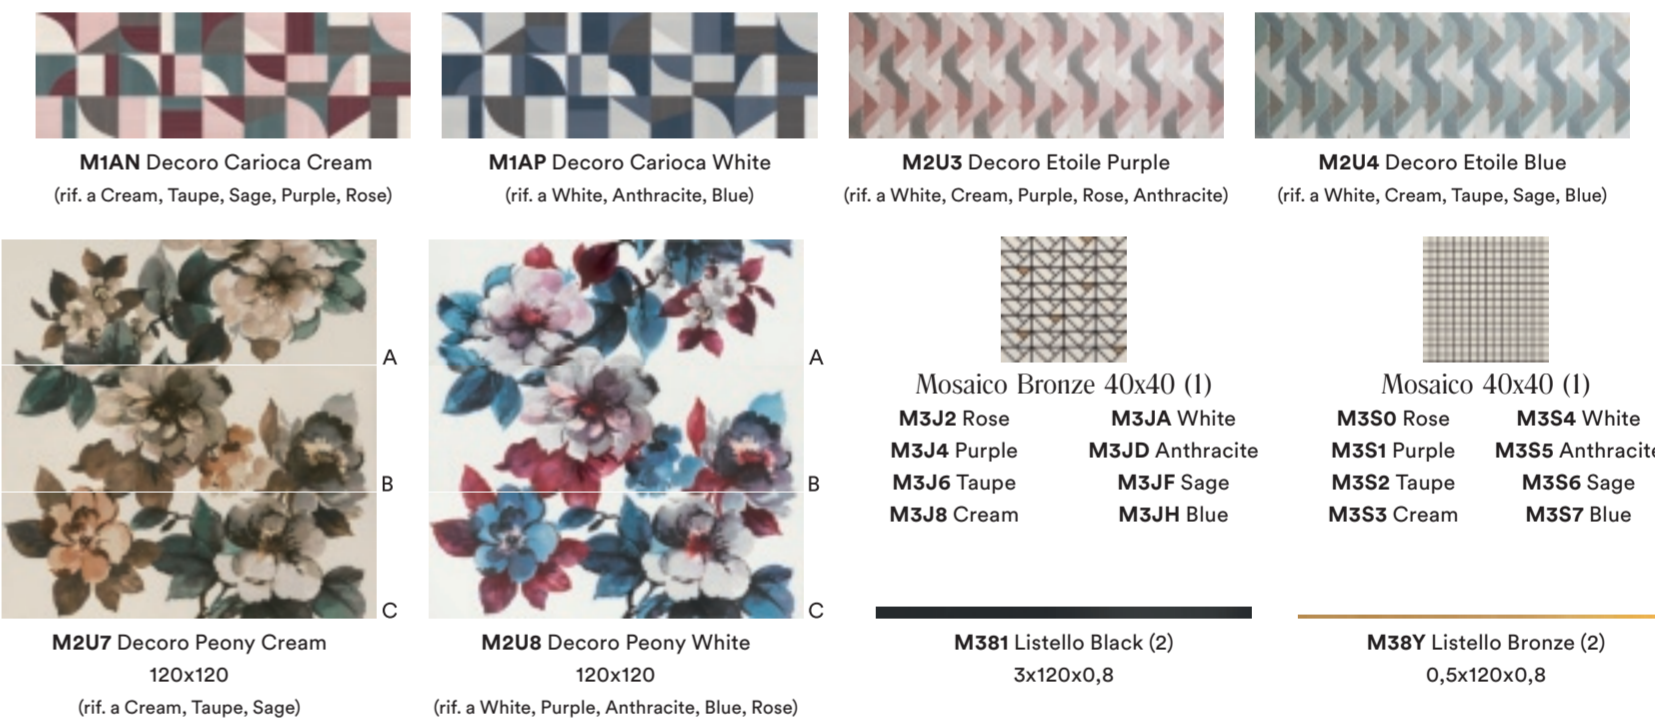

Formato · Size

M19J Eclettica Rose	M1J3 Eclettica White	M1A7 Eclettica Rose Struttura Diamond 3D	M1J7 Eclettica Anthracite Struttura Diamond 3D	M1AF Eclettica Cream Struttura Wave 3D
M19K Eclettica Purple	M19Q Eclettica Anthracite	M1A8 Eclettica Purple Struttura Diamond 3D	M1AD Eclettica Sage Struttura Diamond 3D	M1J4 Eclettica White Struttura Wave 3D
M19L Eclettica Taupe	M19R Eclettica Sage	M1J6 Eclettica Taupe Struttura Diamond 3D	M1J8 Eclettica Blue Struttura Diamond 3D	M1AG Eclettica Anthracite Struttura Wave 3D
M19N Eclettica Cream	M19S Eclettica Blue	M1A9 Eclettica Cream Struttura Diamond 3D	M1AE Eclettica Bronze Struttura Diamond 3D	M1AM Eclettica Bronze Struttura Wave 3D
		M1AA Eclettica White Struttura Diamond 3D		

Imballi Packing	Pezzi Pieces	Mq Sq. Mt	Kg Kg	Scatole Box	Mq Sq. Mt	Kg Kg	Spessore Thickness
40x120 Rettificato	6	2,88	31,82	16	46,08	520,82	6,0
40x120 Rettificato Struttura Diamond 3D	5	2,40	29,32	16	38,40	480,82	8,0
40x120 Rettificato Struttura Wave 3D	5	2,40	28,80	16	38,40	480,82	8,0
120x120 Decoro Peony	1	1,44	16,52	-	-	-	-
40x120 Decoro Carioca	6	2,88	31,82	16	46,08	520,81	6,0
40x120 Decoro Etoile	4	1,92	9,52	-	-	-	-
40x40 Mosaico	4	0,64	9,52	60	38,40	560,01	6,0
40x40 Mosaico Bronze	4	0,64	9,52	60	38,40	560,01	6,0
3x120x0,8 Listello Black	6	0,22	5,24	-	-	-	-
0,5x120x0,8 Listello Bronze	6	0,04	2,19	-	-	-	-

(1) Mosaico assemblato su rete in fibra di vetro • Mosaic mesh - mounted on fibreglass

- Rivestimento in Pasta Bianca • White Body Wall Tile
- Rettificato • Rectified
- Conforme • According to UNI EN 14411 - L BIII