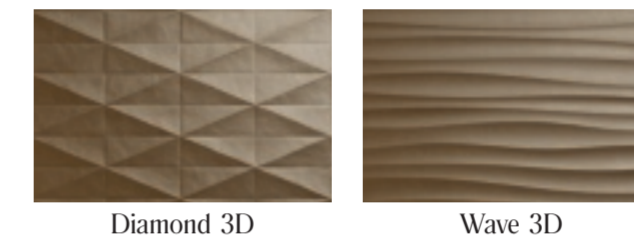

Strutture · Structures