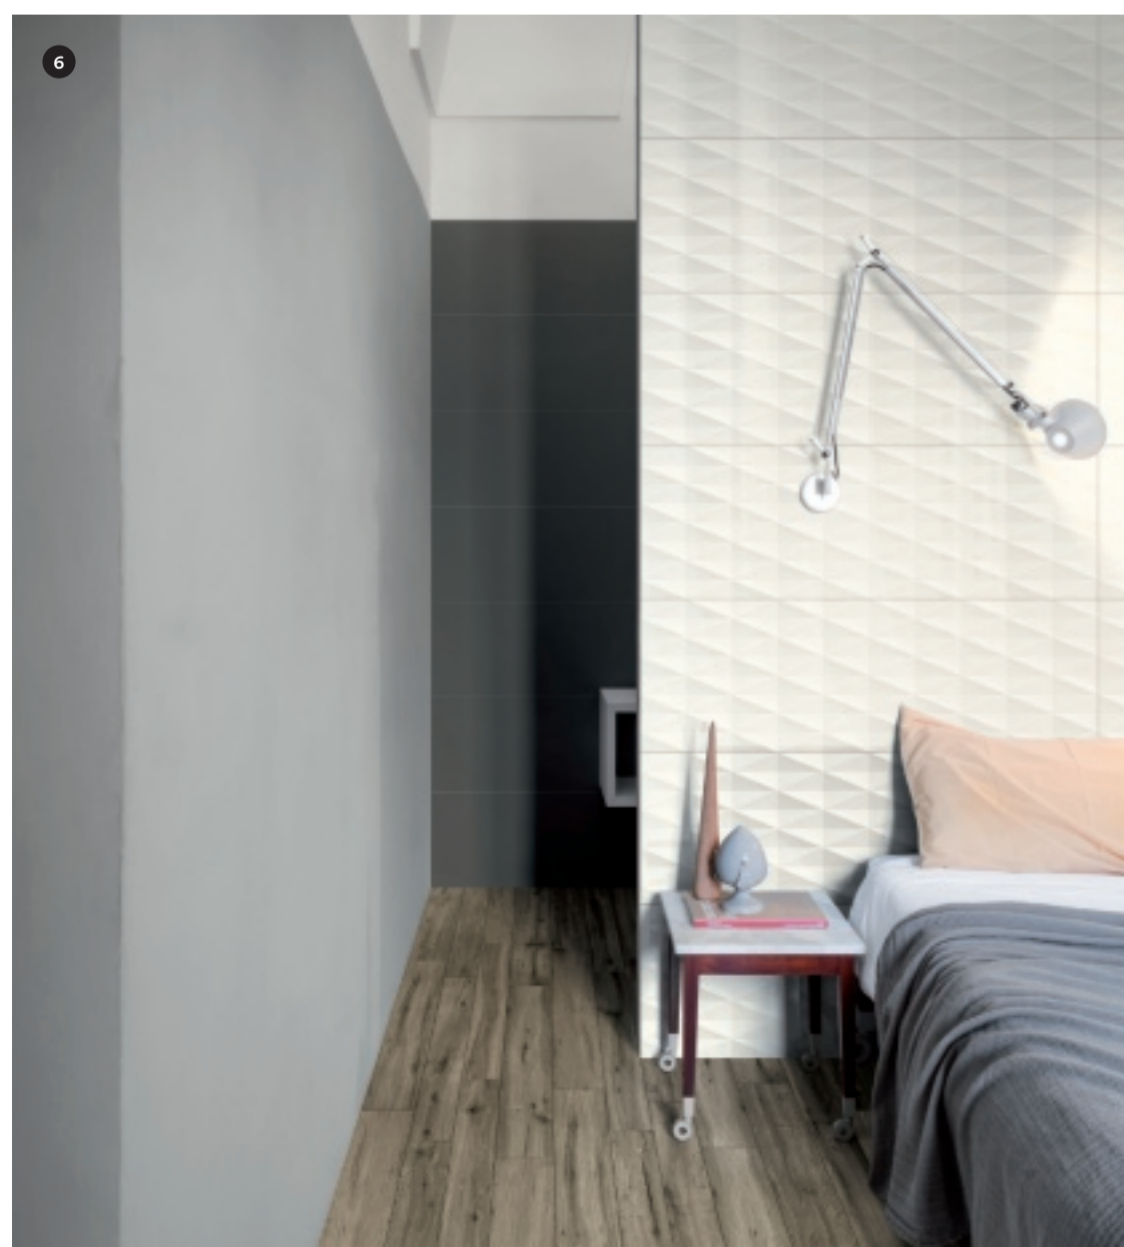

- 5 **M381** Listello Black 3x120x0,8
  M19K Eclettica Purple 40x120
  M1A8 Eclettica Purple Struttura Diamond 3D 40x120
  M2CQ Art Beige Rett. 120x120
- 6 **M1AA** Eclettica White Struttura Diamond 3D 40x120
  M19Q Eclettica Anthracite 40x120
  M167 Treverkland Taupe 10x100/13x100
- 7 **M1AN** Decoro Carioca Cream 40x120
  M1UY Apparel Clay Rett. 75x75
- 8 **M19Q** Eclettica Anthracite 40x120
  M2U4 Decoro Etoile Blue 40x120
  M3S5 Mosaico Anthracite 40x40
  M166 Treverkland Brown 10x100/13x100
- 9 **M19L** Eclettica Taupe 40x120
  M381 Listello Black 3x120x0,8
  M19R Eclettica Sage 40x120
  M1LR D_Segni Tappeto 14 20x20