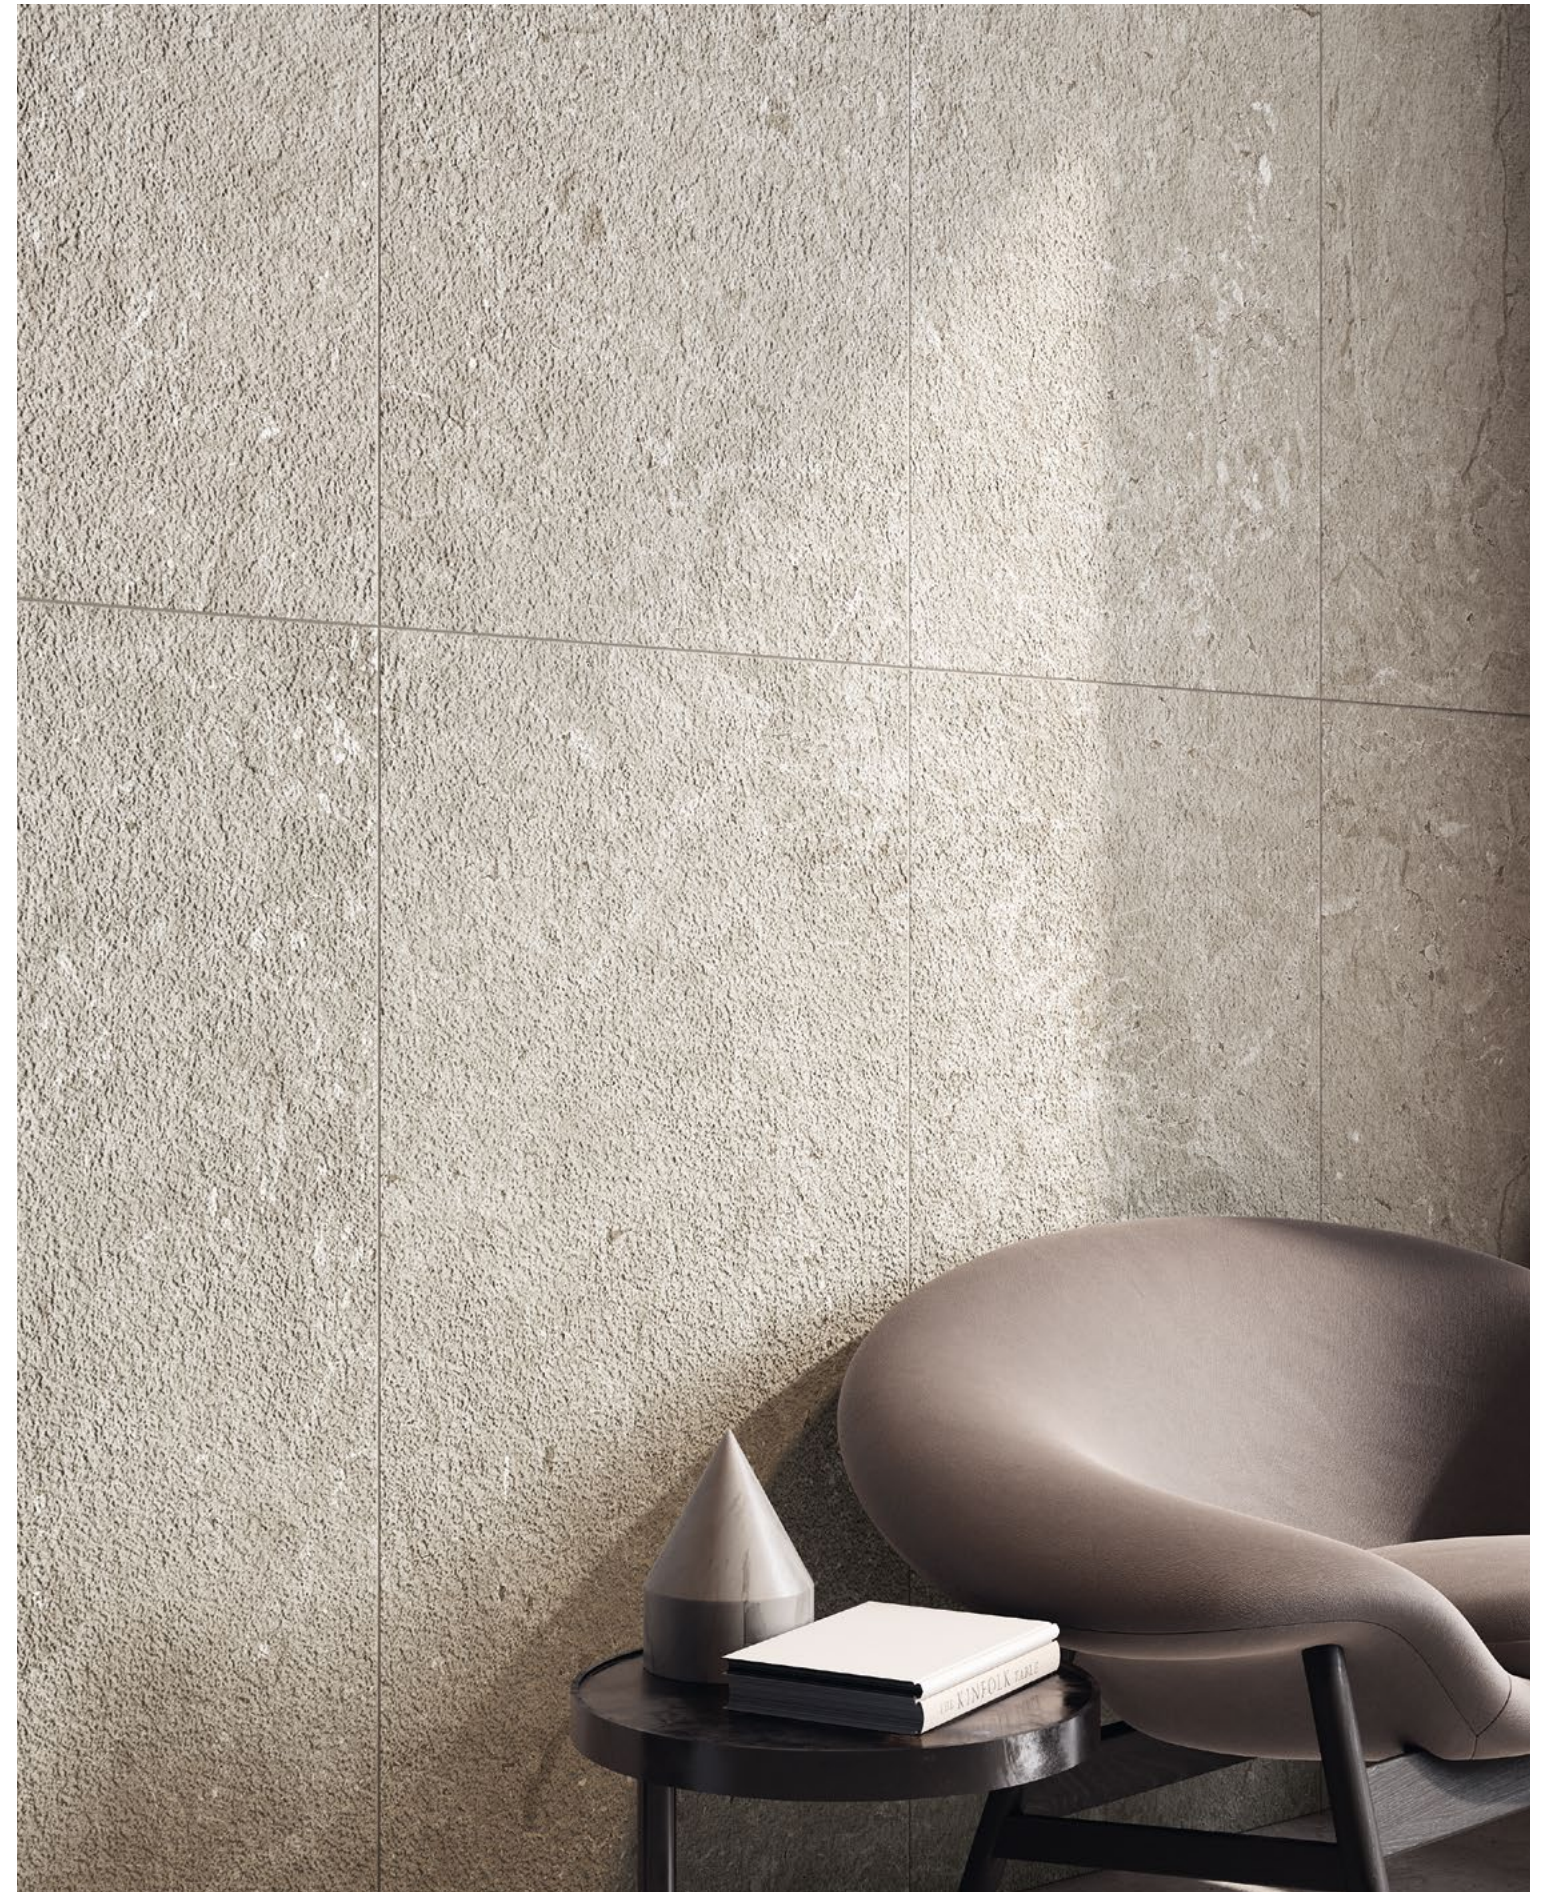

# Mashup Dolomia

**MASHUP DOLOMIA**  
GRIGIO SCURO 90x90 - 36"x36"  
Naturale/Rettificato - Matte/Rectified

MASHUP DOLOMIA  
GRIGIO CHIARO 60,4x120,8 - 24"x48"  
SPACCATO GRIGIO CHIARO 60,4x120,8 - 24"x48"  
Naturale/Rettificato - Matte/Rectified