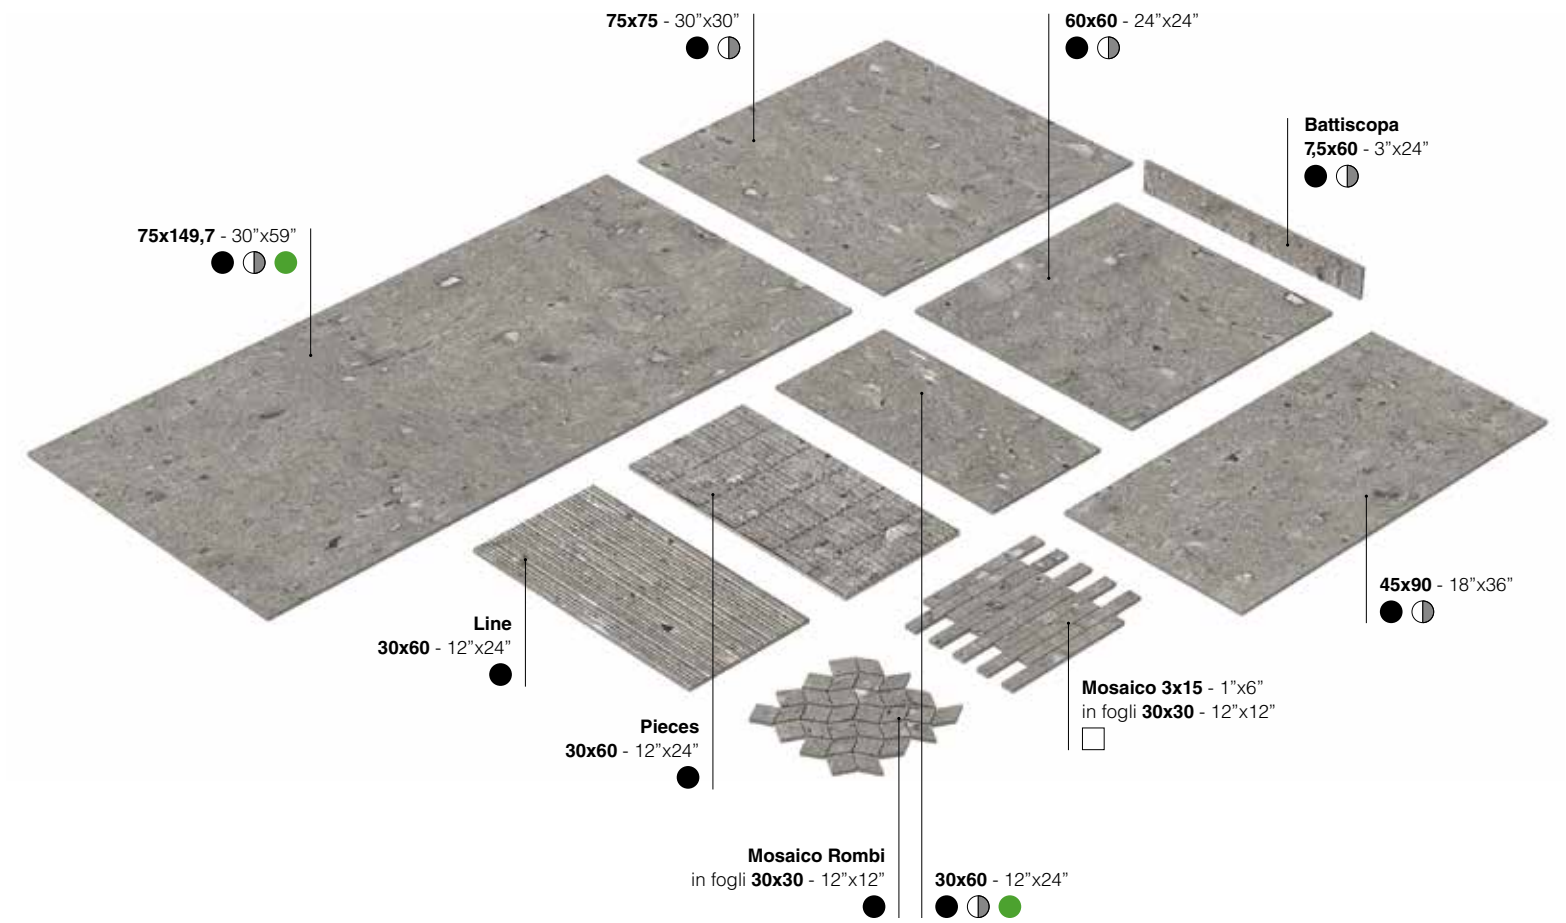

SUPERFICI SURFACES OBERFLÄCHEN SURFACES

- **Naturale Rettificato**
  Unpolished Rectified
  Matt Rektifiziert
  Naturel Rectifié
- ◐ **Lucidato Rettificato**
  Half Polished Rectified
  Halbpoliert Rektifiziert
  Semi-Poli Rectifié
- **Esterno Rettificato**
  Outdoor Rectified
  Aussenbereich Rektifiziert
  Exterieur Rectifié
- ◻ **Mix Naturale Lucidato Rettificato**
  Mix Unpolished Half Polished Rectified
  Mix Matt Halbpoliert Rektifiziert
  Mix Naturel Semi-Poli Rectifié