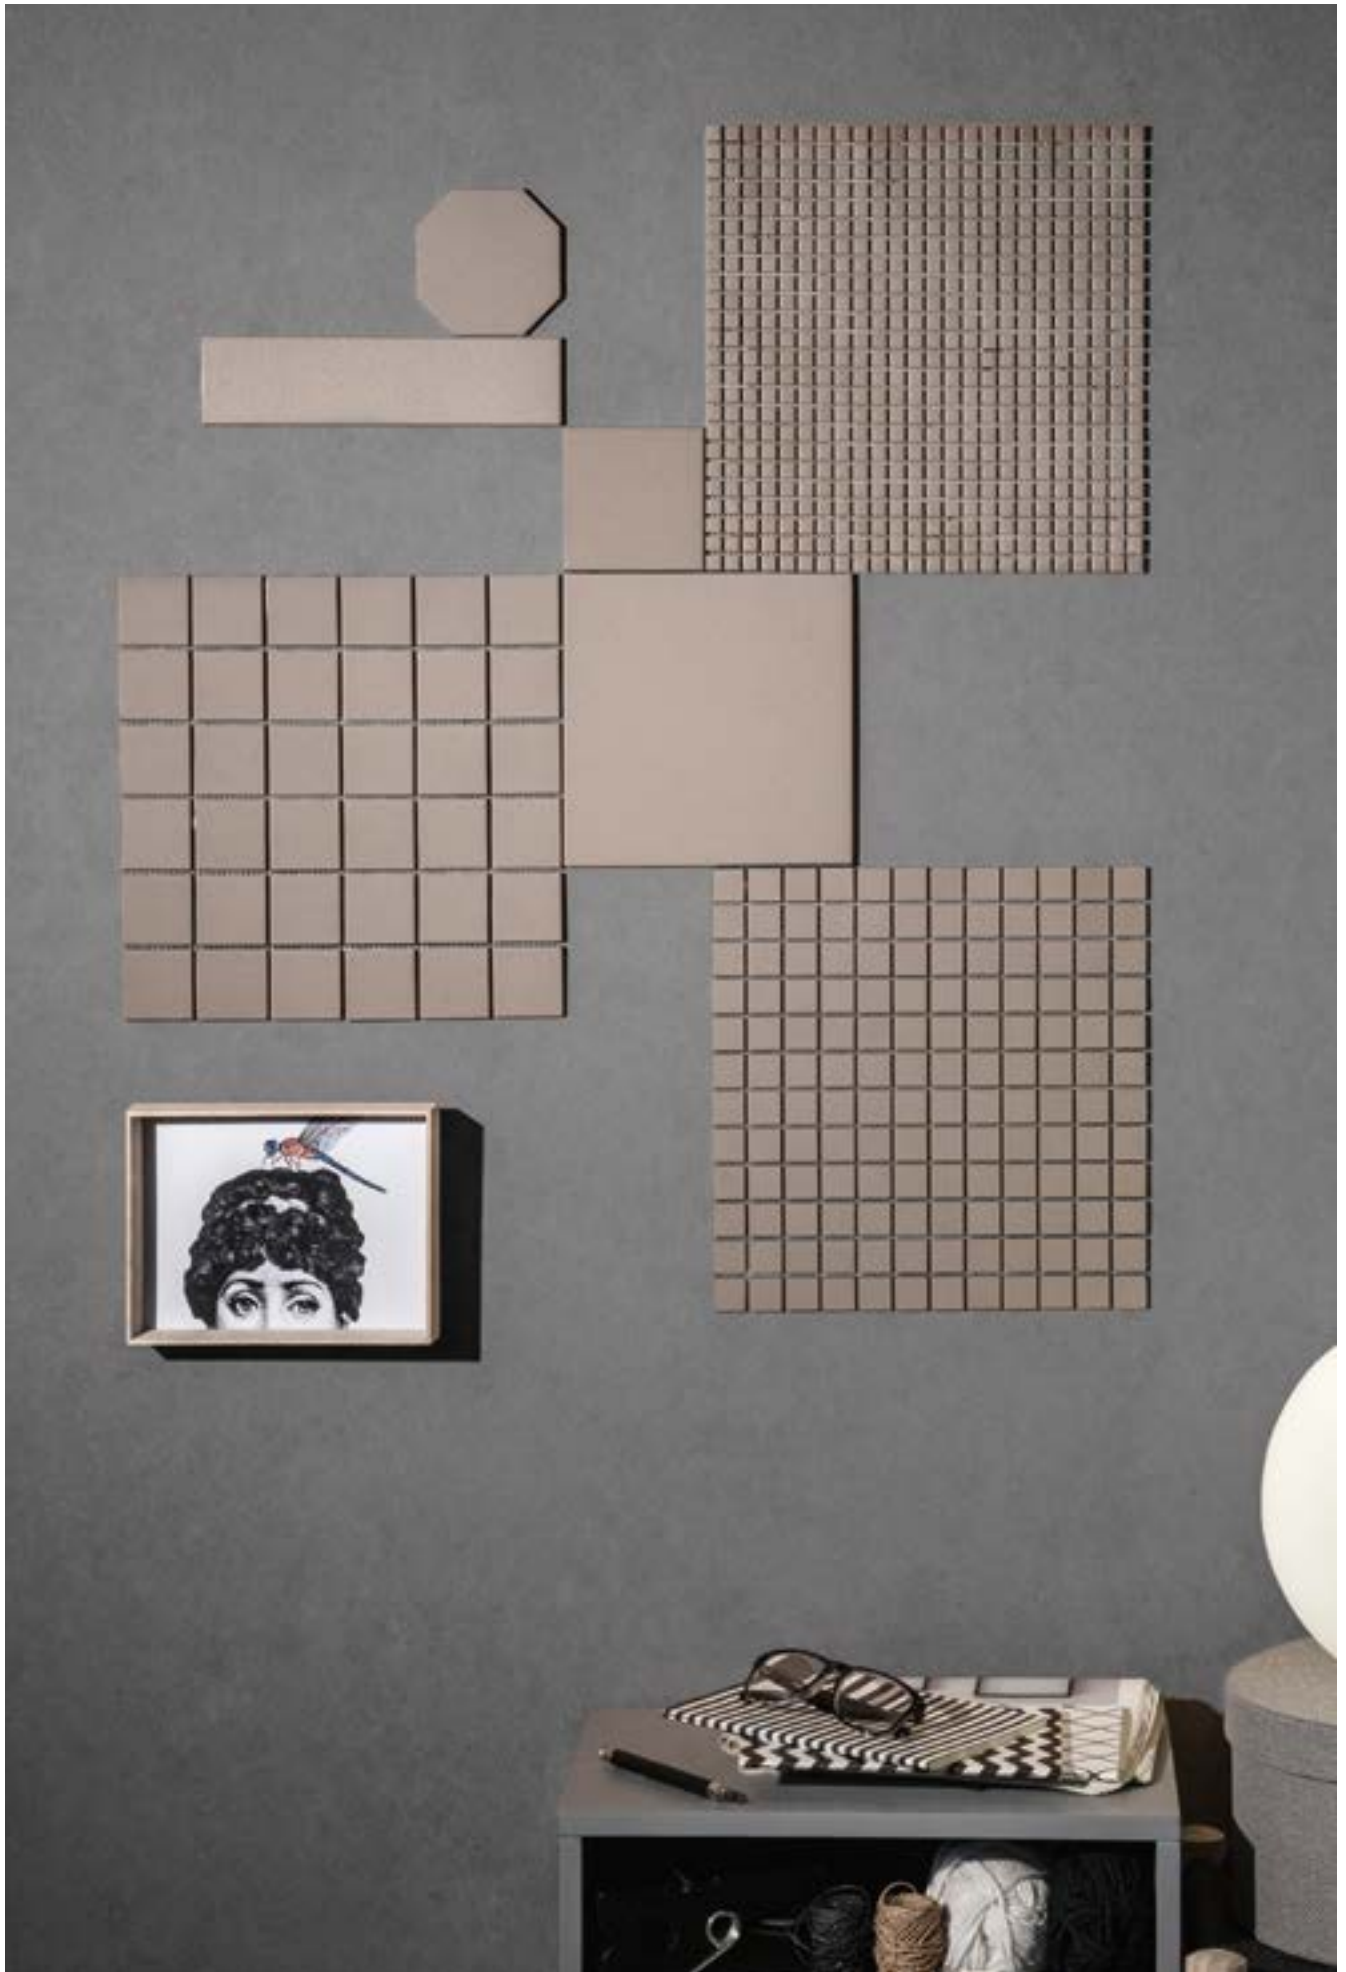

## FULL BODY COLLECTION

R10 A+B

 6x25  
2,36"x9,84"

 10x10  
4"x4"

 20x20  
8"x8"

 5x5 SU RETE  
2"x2" ON MESH

 2,5x2,5 SU RETE  
1"x1" ON MESH

 1x1 SU RETE  
3/8"x3/8" ON MESH

solo su richiesta  
only on request

 = A PAVIMENTO  
LAYED ON FLOOR

 = A RIVESTIMENTO  
LAYED ON WALL

 = TINTE CORRELATE  
LINKED COLOURS

Realizzato nei formati 2,5x2,5 / 5x5 / 10x10 e 20x20, viene proposto in 16 colori assortiti e nel formato 6x25 in 4 colori di tendenza. Ideale per la pavimentazione di ambienti sia pubblici che privati, combina alla facilità di pulizia una superficie antiscivolo - R10 A+B.