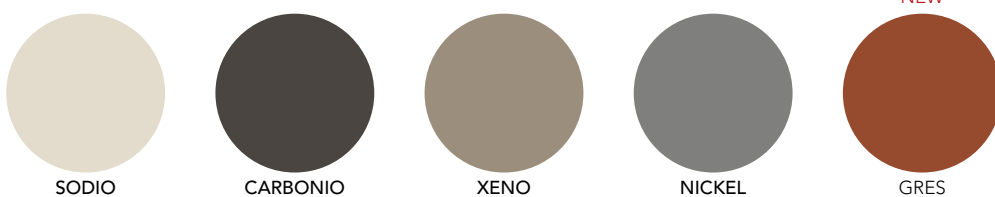

Full body

FULL BODY R10 A+ B

6x25 COLLECTION

 6x25
2,36"x9,84"

 = TINTE CORRELATE
MATCHING COLOURS

FORMATO	DIMENSIONI (mm)	SPESSORE (mm)	kg / mq	mq / box	pcs / box	box / pallet	mq / pallet
6x25	61x250	7	16	1,00	66	60	60