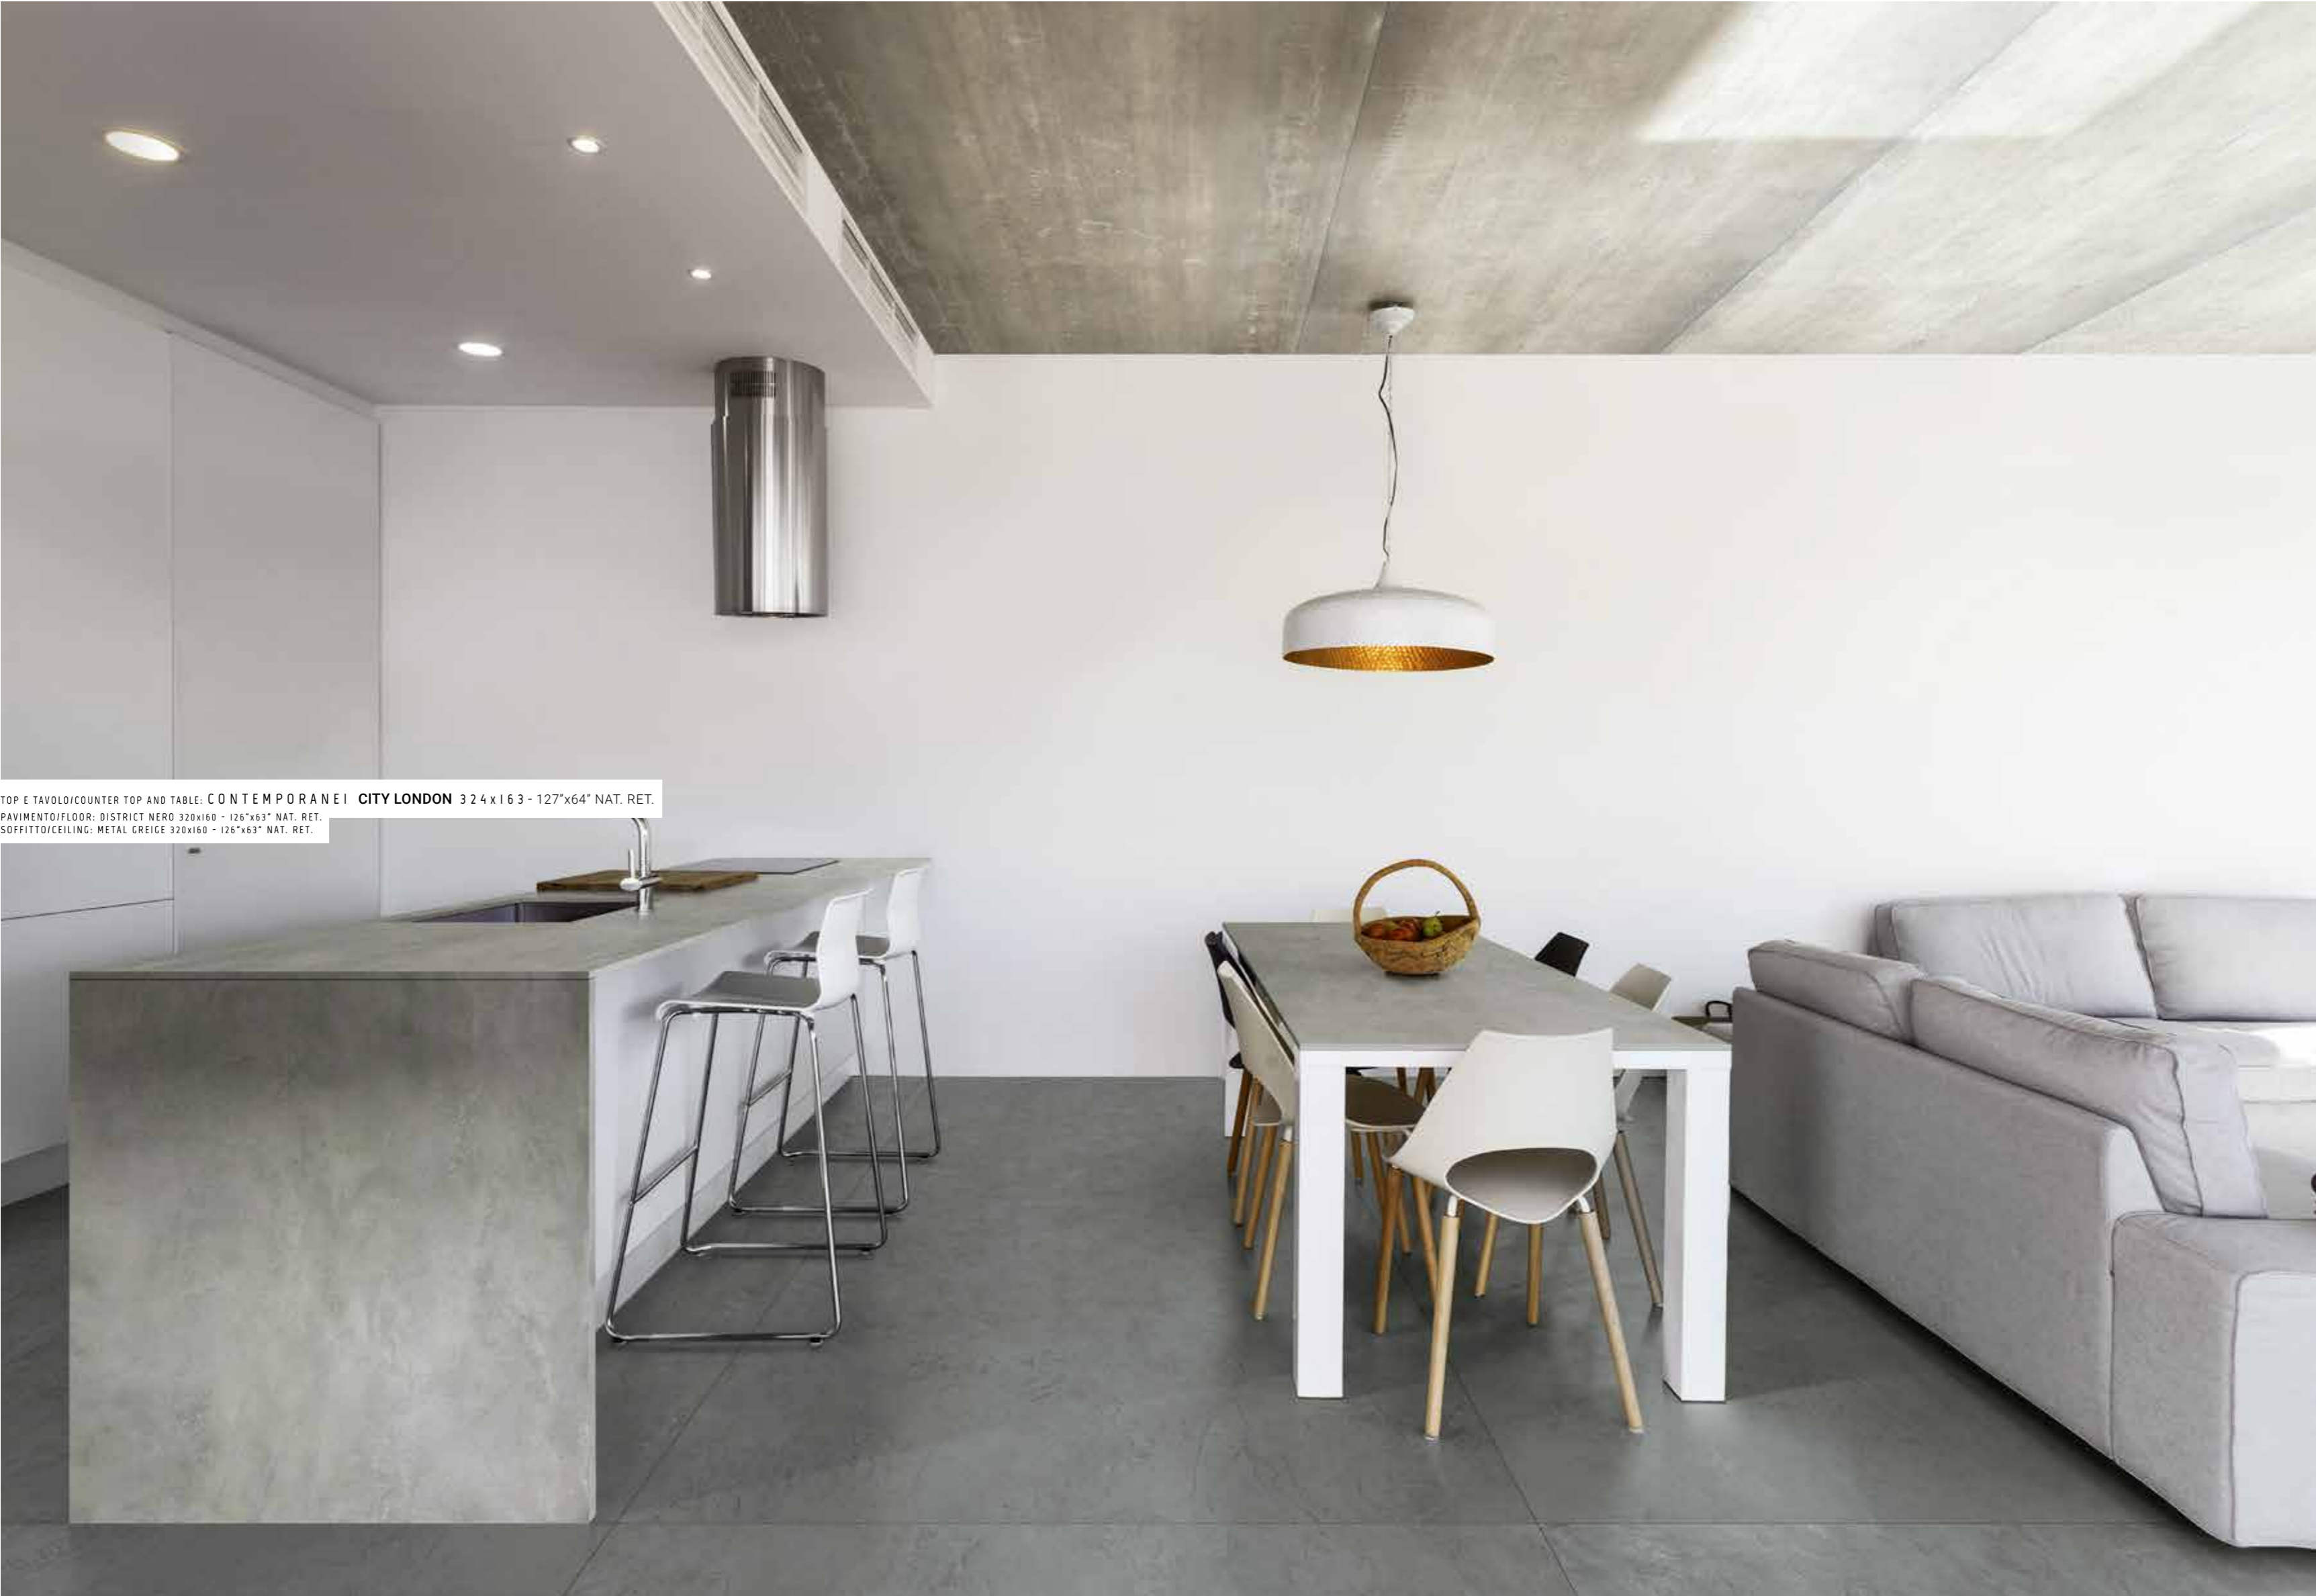

CITY

TOP E TAVOLO/COUNTER TOP AND TABLE: CONTEMPORANEI CITY LONDON 3 2 4 x 1 6 3 - 127"x64" NAT. RET.
PAVIMENTO/FLOOR: DISTRICT NERO 320x160 - 126"x63" NAT. RET.
SOFFITTO/CEILING: METAL GREIGE 320x160 - 126"x63" NAT. RET.

CONTEMPORANEI

ABSOLUTE. CITY. DISTRICT. METAL. METRO. SKYLINE

LASTRE IN GRES PORCELLANATO PRESSATE A SECCO

Dry-pressed porcelain stoneware slabs. Dalles en grès cérame pressées à sec. Trockengepresste Platten aus Feinsteinzeug. Planchas en gres porcelánico prensadas en seco. Керамогранитные плиты сухого прессования. 干压陶瓷砖