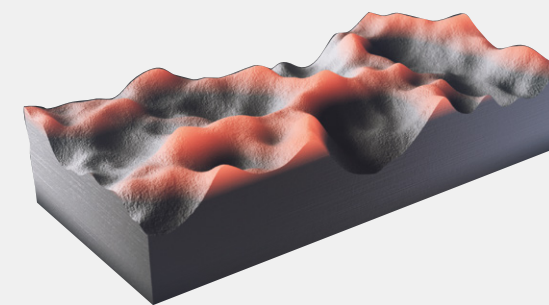

Sensitech

SAFE. SOFT. SMART.

INDOOR & OUTDOOR
CONTINUITY

SOFT TO
THE TOUCH

EXTREMELY
SAFE

HYGIENIC AND EASY TO
CLEAN

LONG-LASTING
QUALITIES

Traditional anti-slip surface