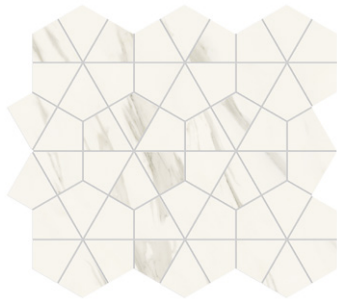

Porcelain Tiles Decors