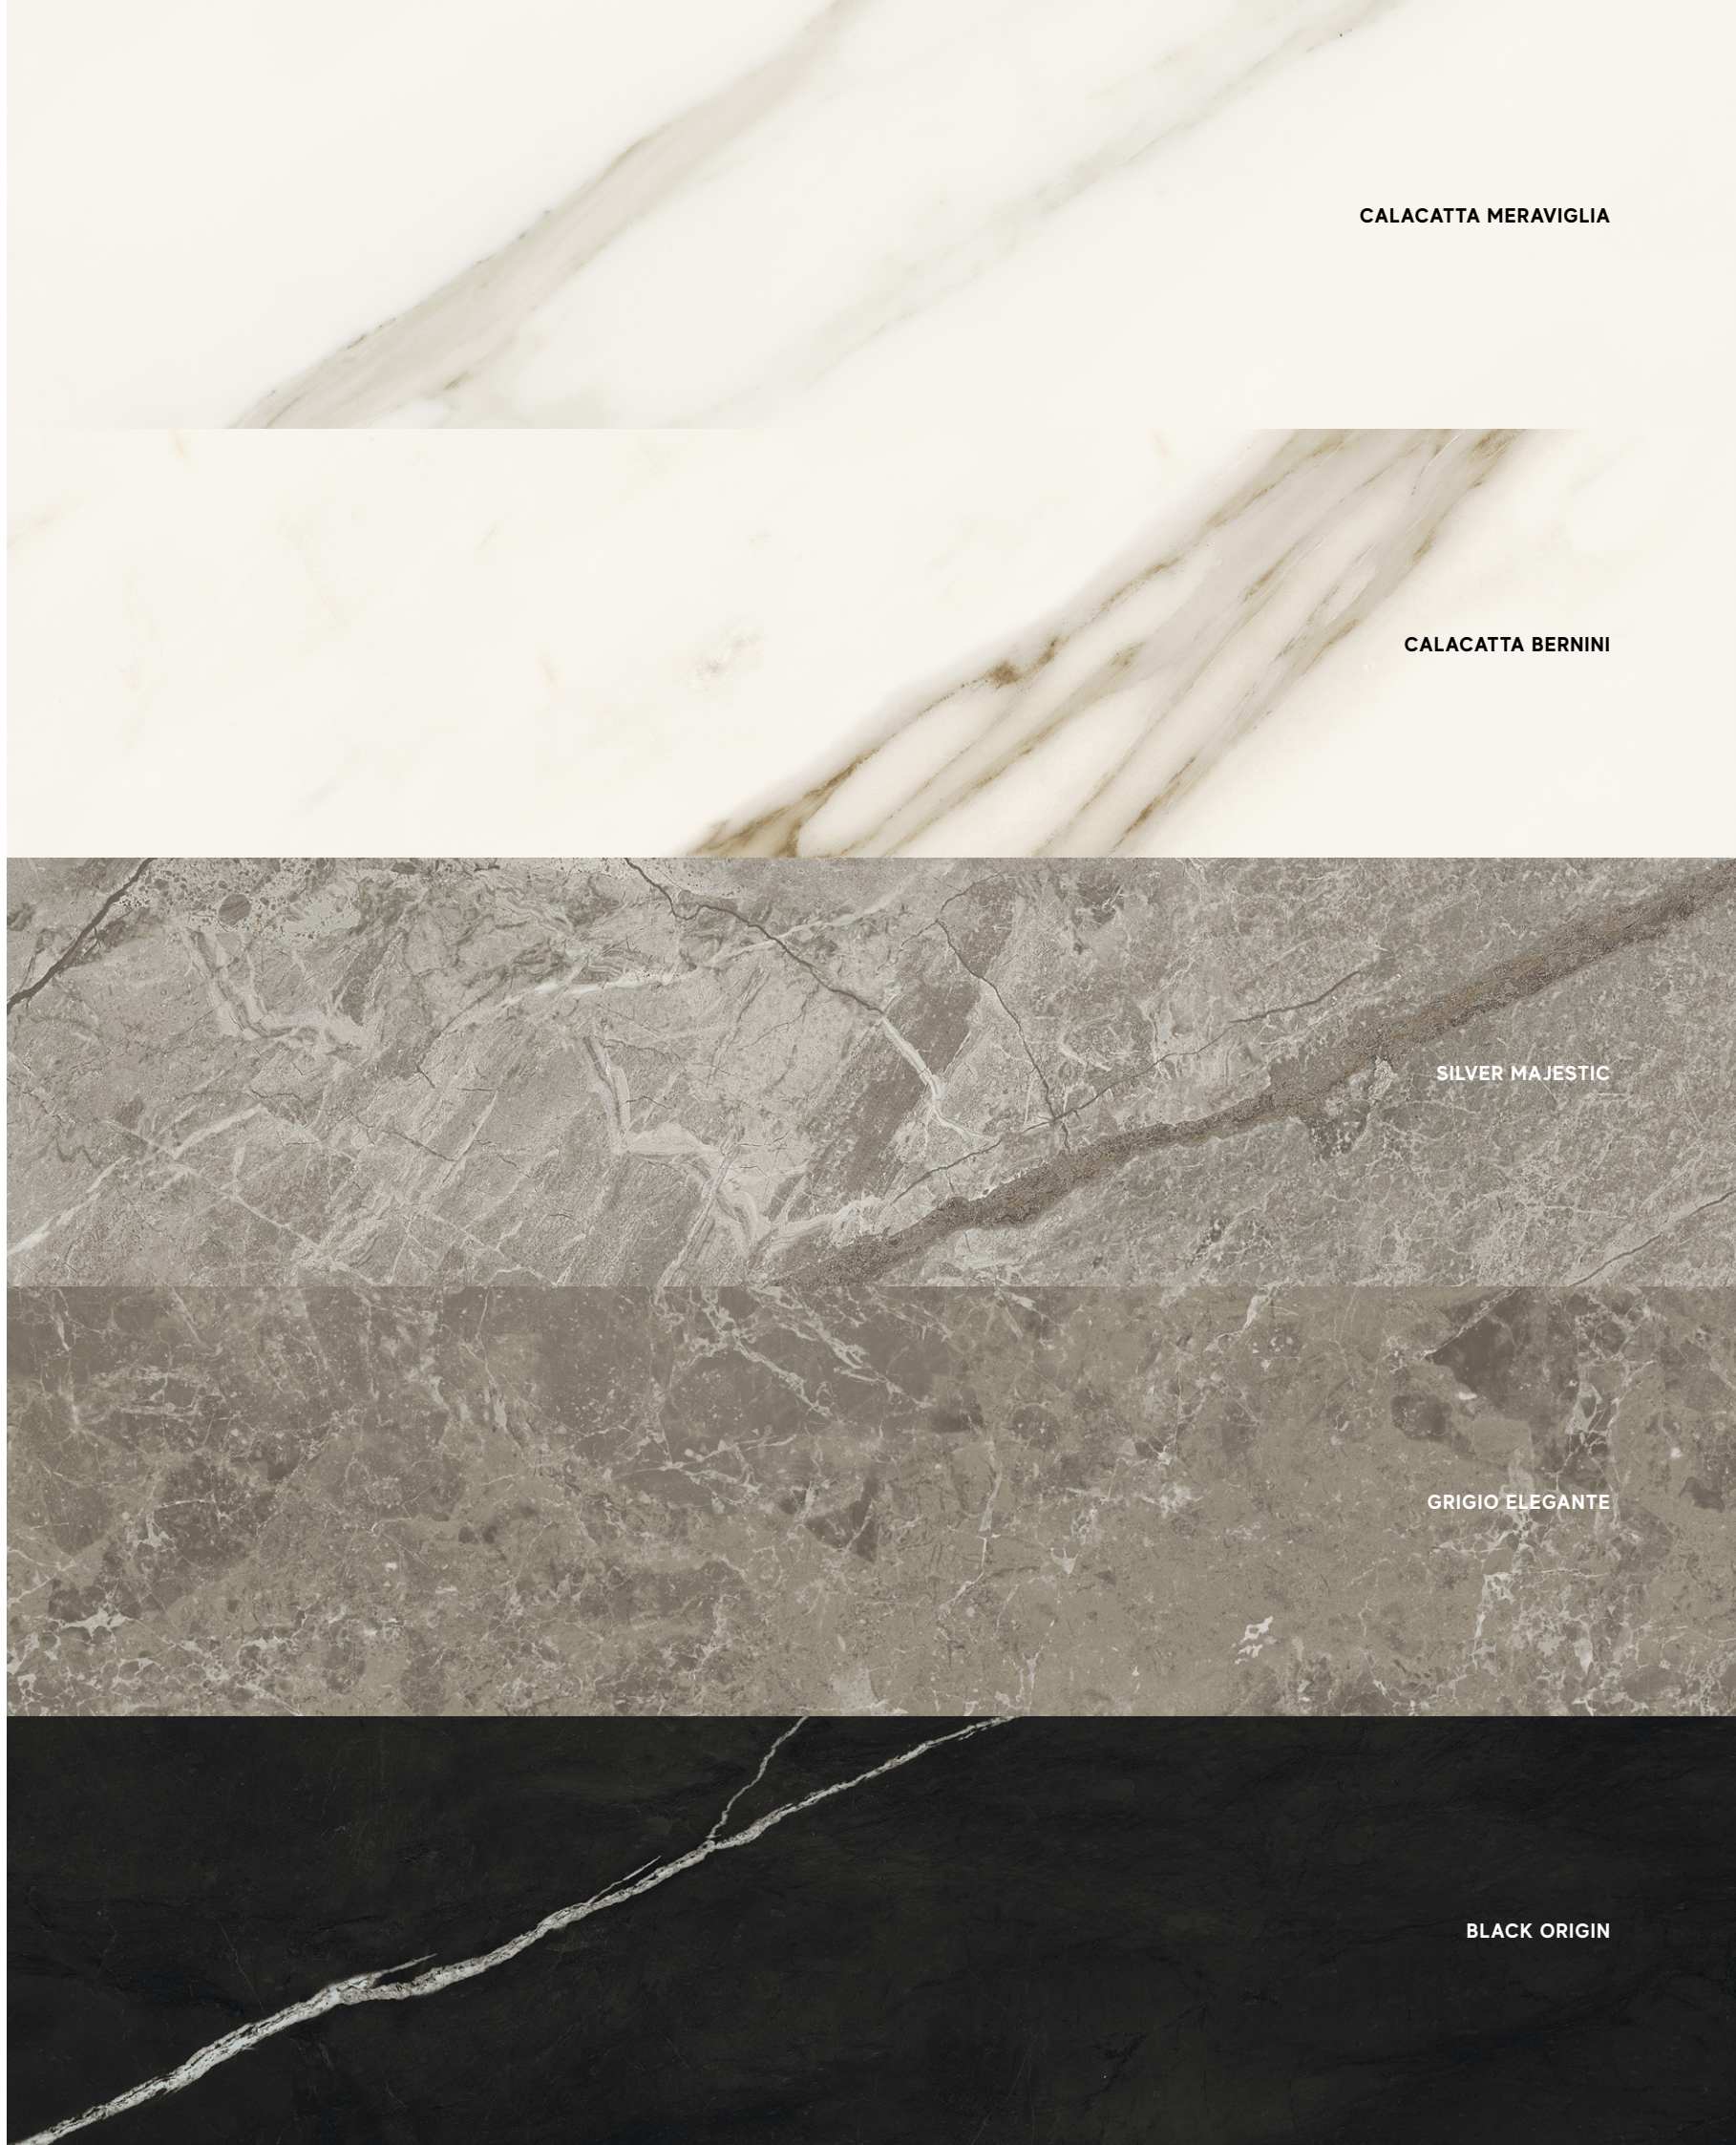

INDEX ≡

INSPIRATION ➤

DIAMOND DECOR
DESIGNED BY
ZAHA HADID
ARCHITECTS ➤

IMAGE
GALLERY ➤

SURFACE
RANGE &
TECHNICAL
SPECS ➤

SAFE CHOICE
COLLECTION RANGE
DIAMOND DECOR
DESIGNED BY
ZAHA HADID ARCHITECTS
SENSITECH TECHNOLOGY
MARVEL WORLD
TECHNICAL SPECIFICATIONS
& CERTIFICATIONS

ENJOY
THE VIDEO ▶