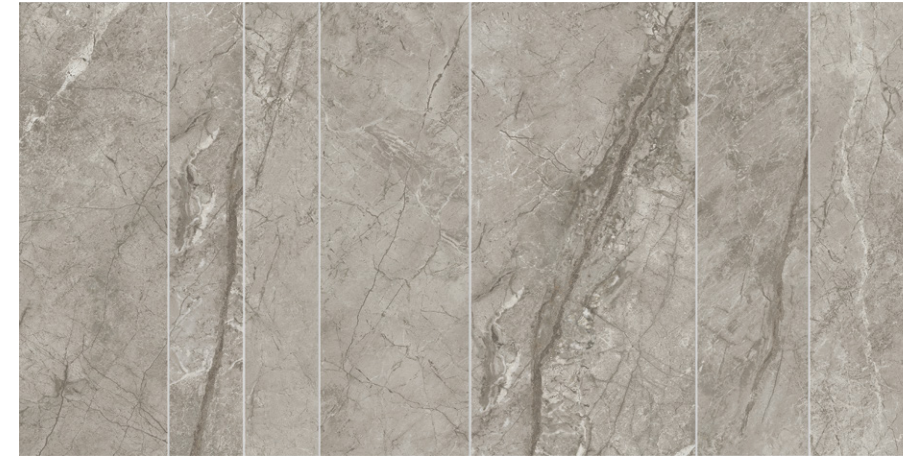

ENJOY
THE VIDEO

Porcelain Tiles Decors

Marvel Meraviglia Calacatta Meraviglia
Grid Velvet
59,5x118,2 cm - 23³/₈"x46¹/₂"

Marvel Meraviglia Silver Majestic
Grid Velvet
59,5x118,2 cm - 23³/₈"x46¹/₂"

Marvel Meraviglia Calacatta Bernini
Grid Velvet
59,5x118,2 cm - 23³/₈"x46¹/₂"