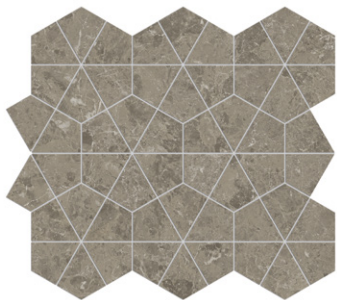

Marvel Meraviglia Calacatta Meraviglia Hexagon⁽¹⁾ Polished
40,3x46,6 cm - 15⁷/₈"x18³/₈"