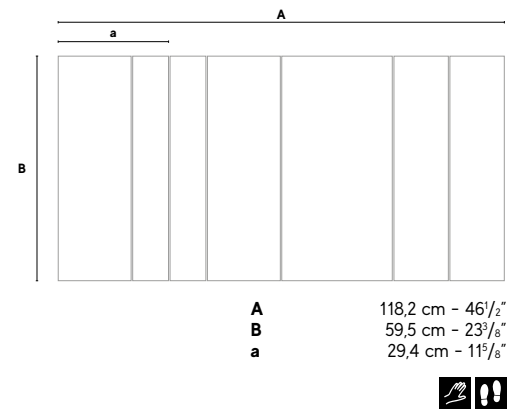

ENJOY
THE VIDEO

Porcelain Tiles Decors

Marvel Meraviglia Calacatta Meraviglia
Grid Velvet
59,5x118,2 cm - 23³/₈"x46¹/₂"

Marvel Meraviglia Silver Majestic
Grid Velvet
59,5x118,2 cm - 23³/₈"x46¹/₂"

Marvel Meraviglia Calacatta Bernini
Grid Velvet
59,5x118,2 cm - 23³/₈"x46¹/₂"