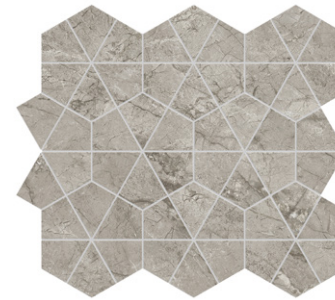

Marvel Meraviglia Silver Majestic Hexagon⁽¹⁾ Polished
40,3x46,6 cm - 15⁷/₈"x18³/₈"