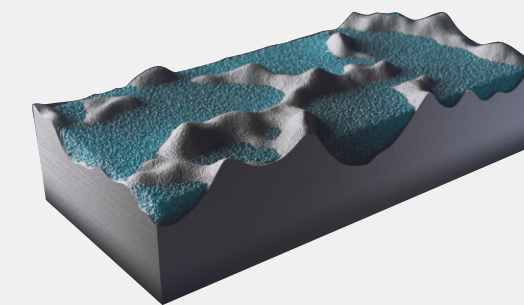

The innovative Sensitech Surface

Sensitech is the high-tech surface for indoor and outdoor settings created by Atlas Concorde Laboratories. The surface combines high slip resistance performance with tactile softness. With Sensitech, the meaning of surface evolves and takes on a reassuring, pleasant and practical touch, making architectural spaces more comfortable and appealing. | Sensitech è la superficie ad alto coefficiente tecnologico per gli ambienti interni ed esterni realizzata dai Laboratori Atlas Concorde. La superficie coniuga elevate prestazioni di resistenza allo scivolamento ad una maggiore morbidezza tattile. Con Sensitech il significato di superficie si evolve e assume un tocco rassicurante, piacevole e pratico, rendendo gli spazi architettonici sempre più confortevoli e appaganti.

discover more