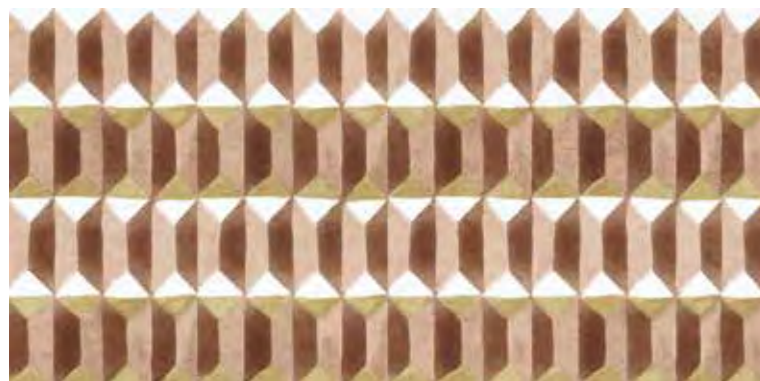

60x120
0011672 OFFSET rett. F 126,50