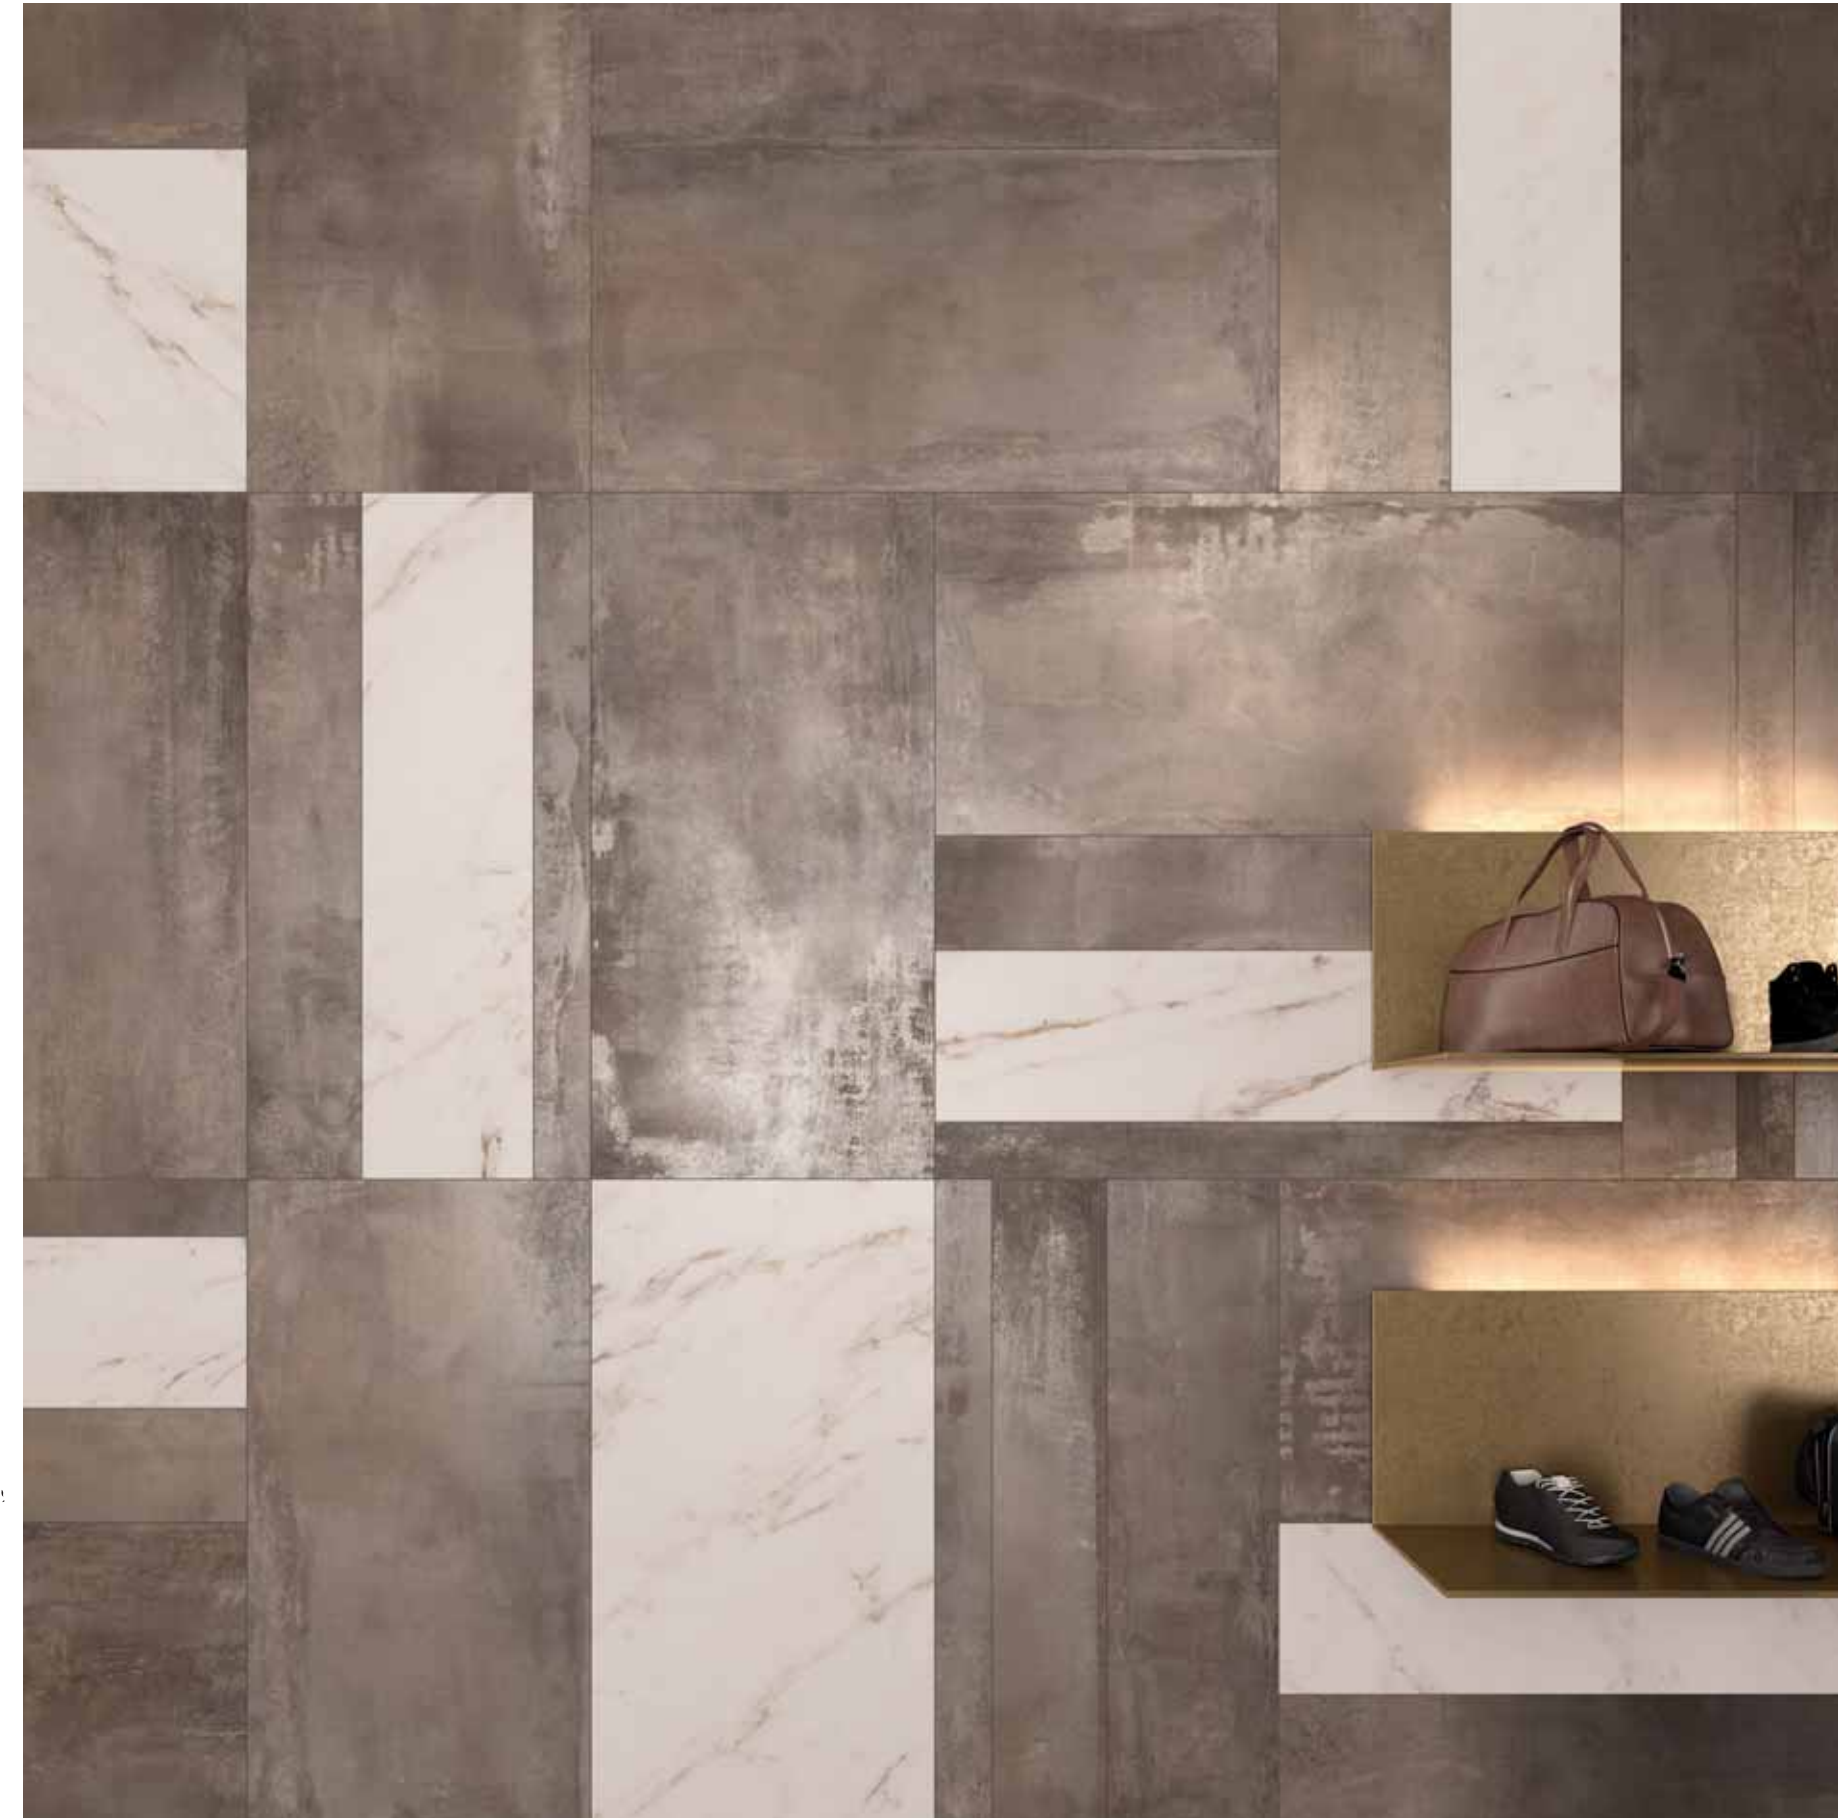

MUD

Per showroom, al 1° piano utilizzare lastre
effetto corten nero a pavimento e parete
murata 3D
Parete espositiva: posa multiformato
d'effetto con stecche lastre in colorazioni più calde
Posa marmo ceramico nella parete scala
e nella parete espositiva
Mensole ad L in metallo color ottone
retroilluminato

For the showroom, on the first floor,
use black weathering steel-effect slabs on the floor
and 3D dwarf wall effect on the walls
Display wall: high-impact multi-site
design with the same slabs in warmer tones
Fit ceramic marble tiles on the walls of the
stairway and on the display wall
Brass-coloured metal L-shaped shelves
with back-lighting