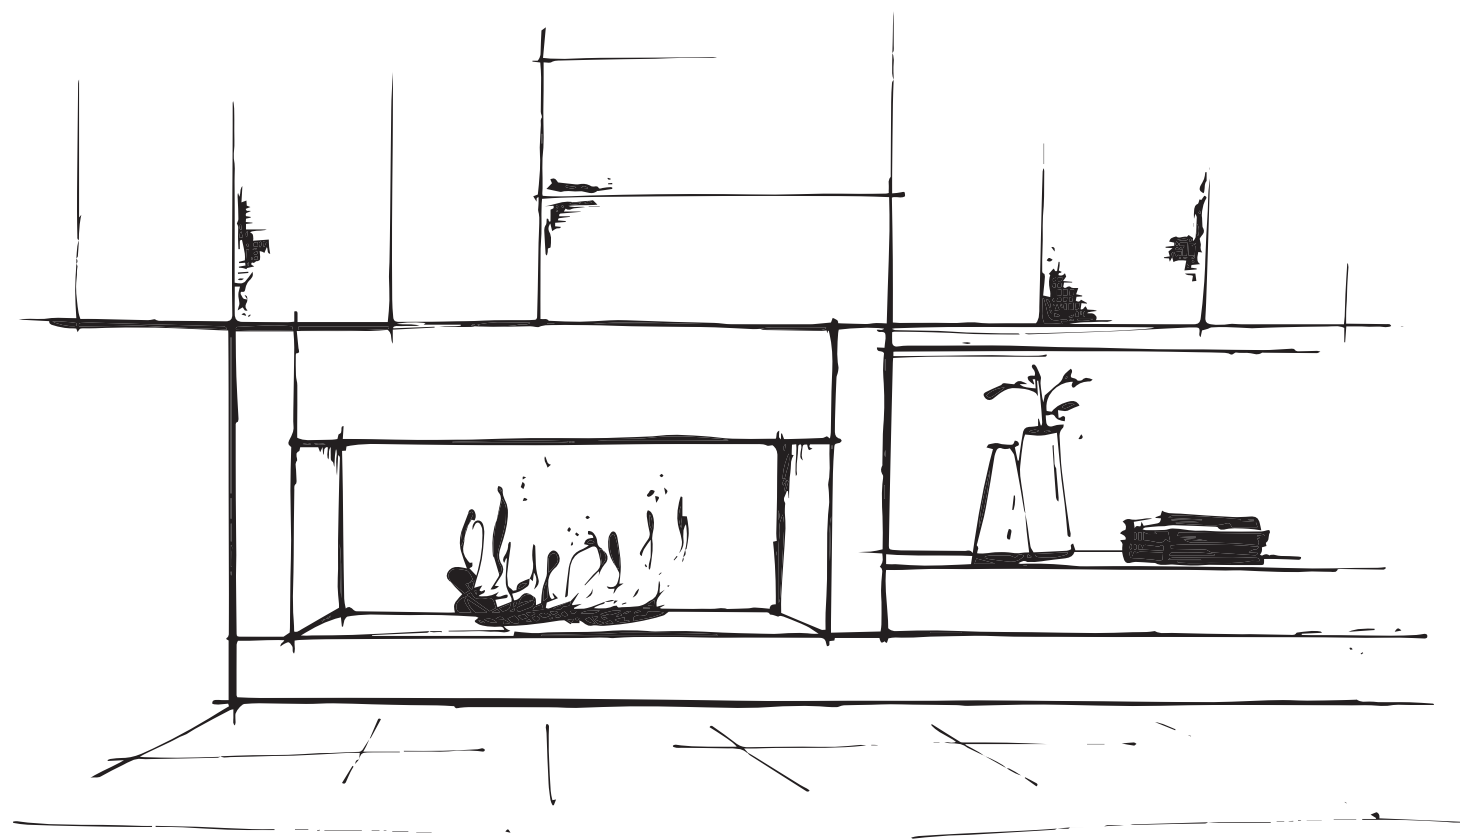

DUNE

Toni caldi e chiari per il pavimento del living, in contrasto con gli arredi scuri e la struttura camino. Prevedere base in marmo per il camino.

Warm, pale tones for the living room floor provide a stylish contrast with the dark furnishing and the fireplace feature. Include marble hearth.