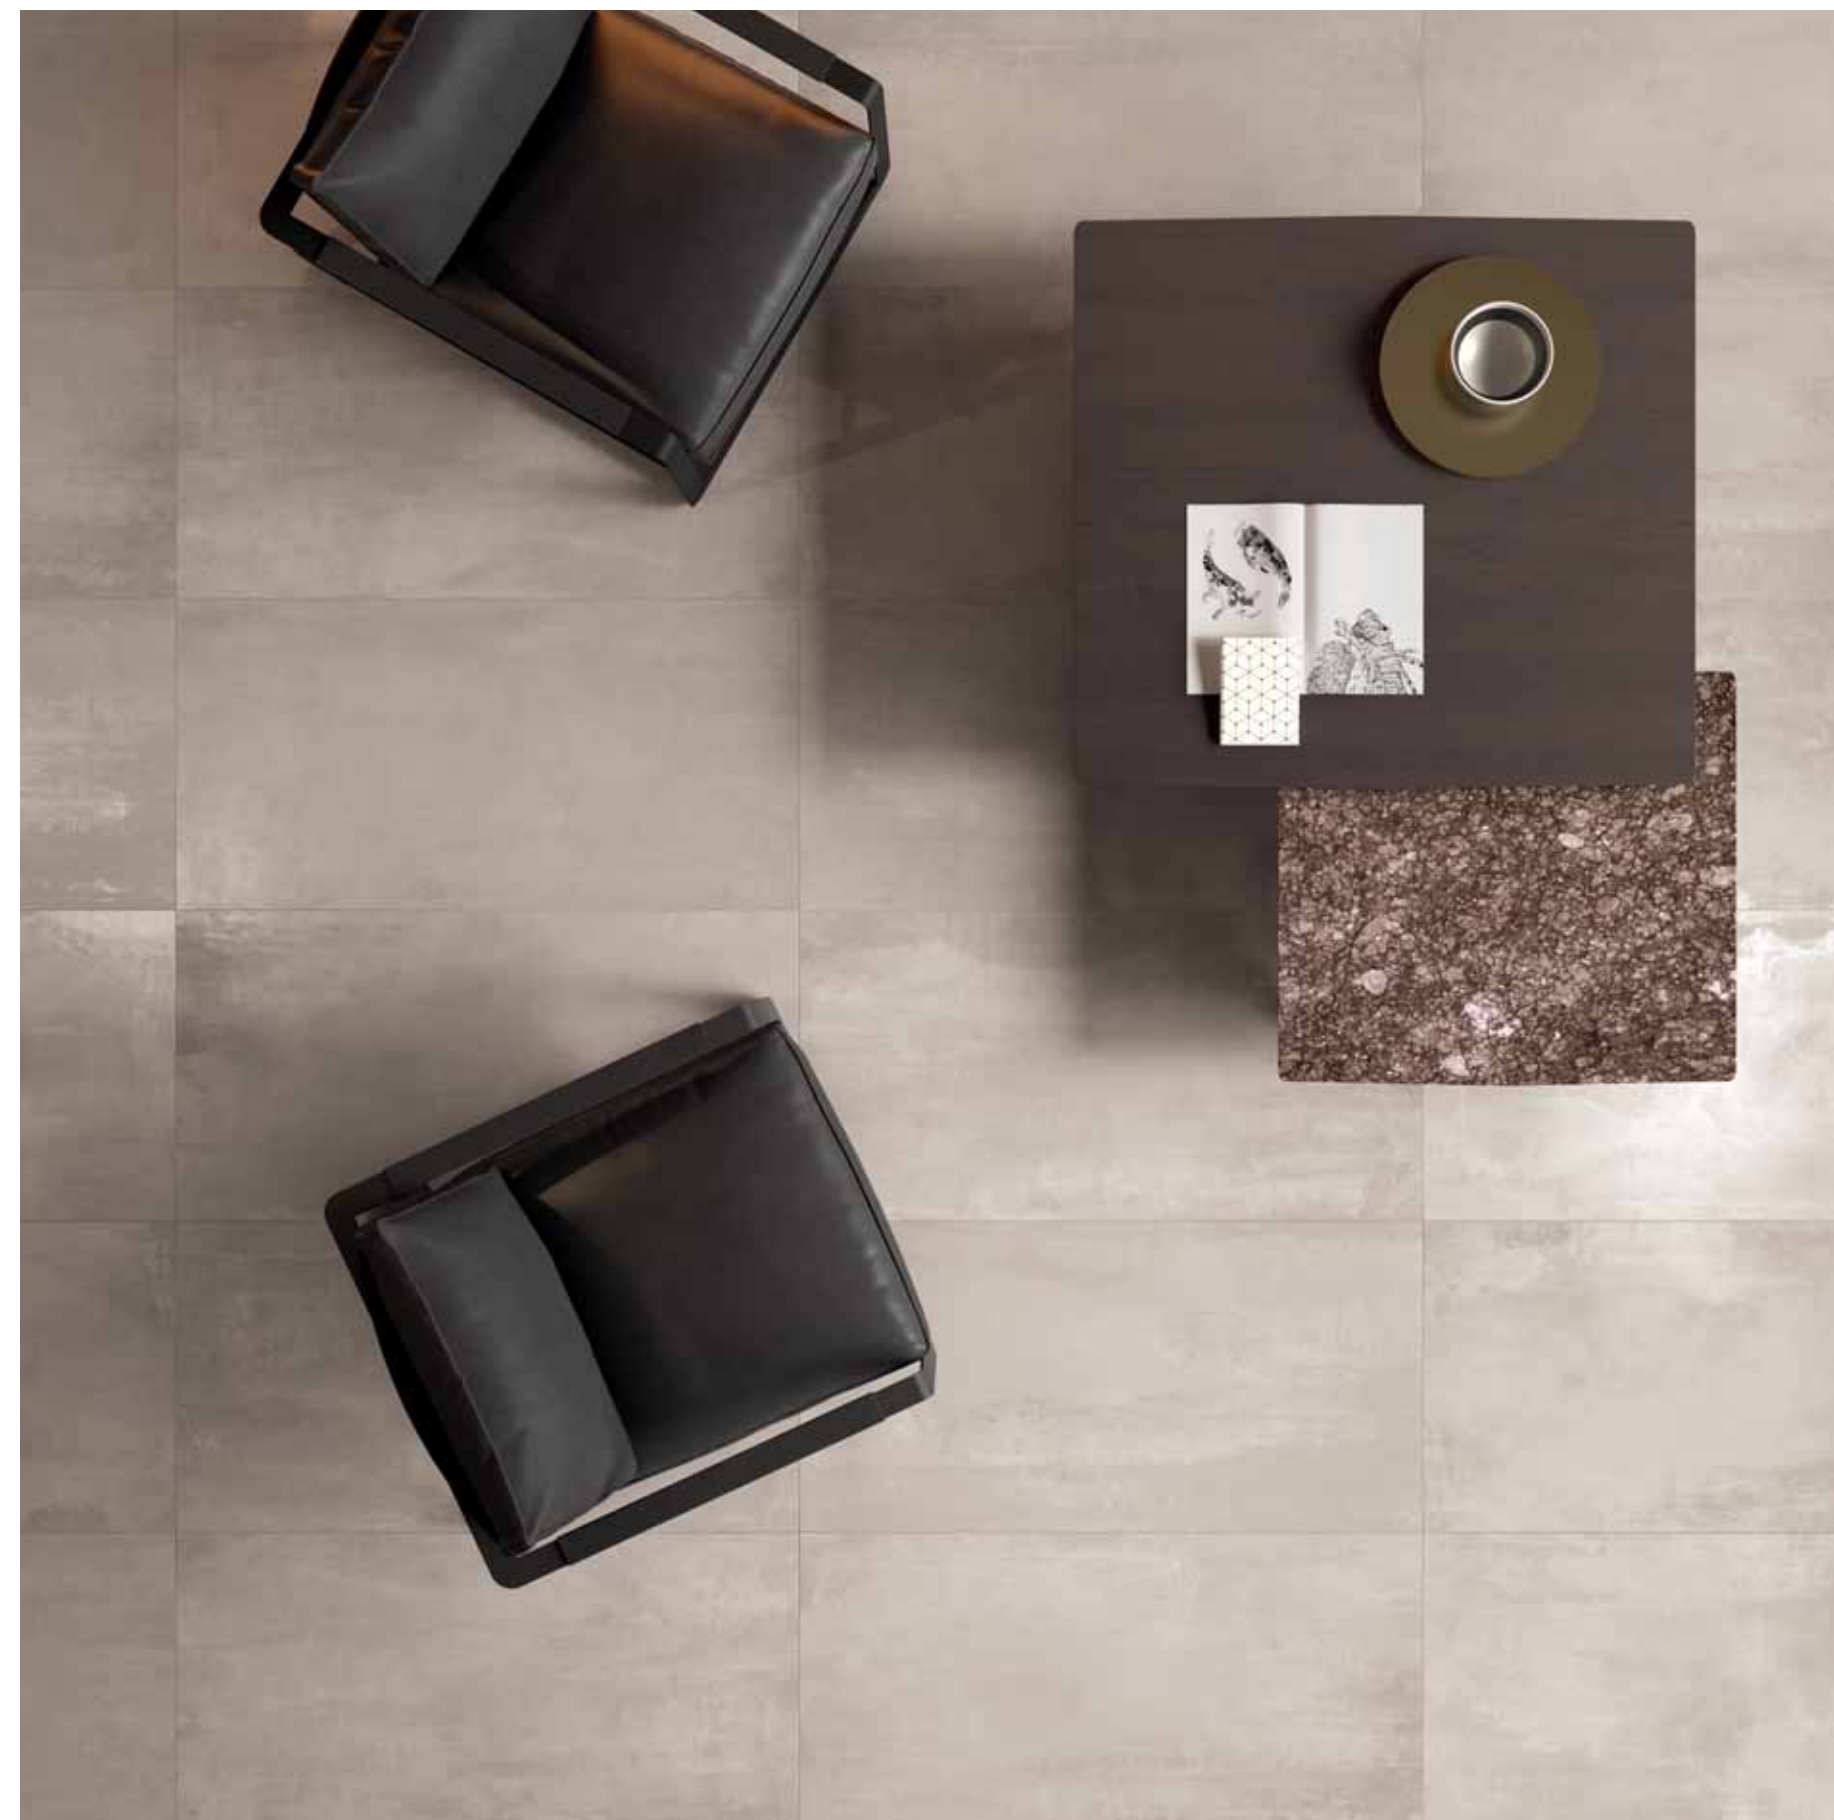

Toni caldi e chiari per il pavimento del living, in contrasto con gli arredi scuri e la struttura camino. Prevedere base in marmo per il camino.

Warm, pale tones for the living room floor provide a stylish contrast with the dark furnishing and the fireplace feature. Include marble hearth.

Dune rett. 60x120