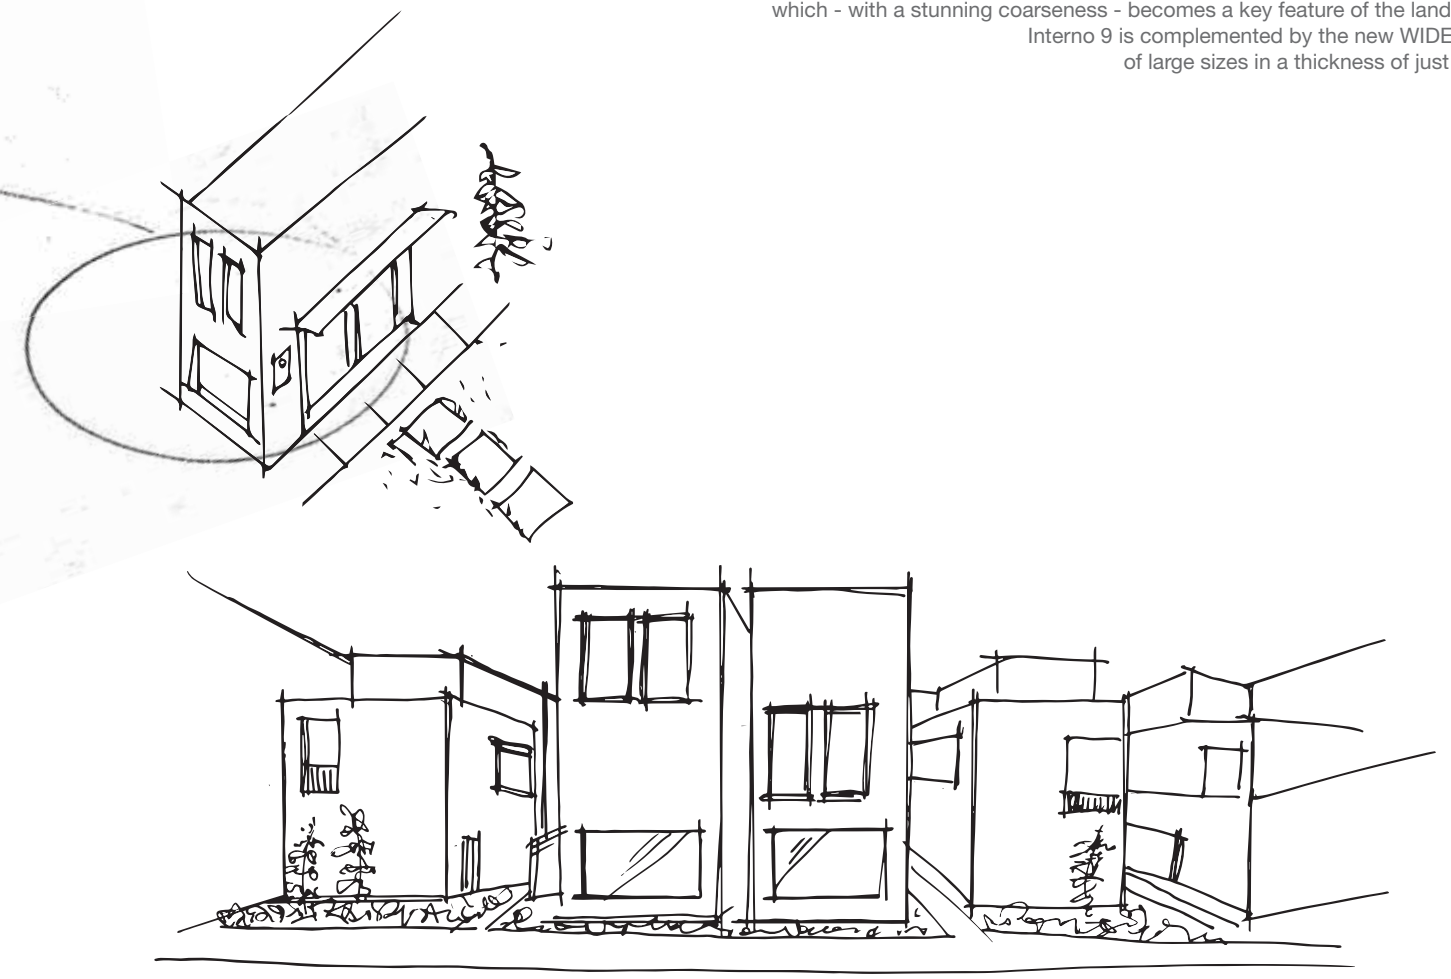

Immagina un complesso architettonico con uno stile moderno, minimalista, dove lo sguardo incontra strutture lineari, armonie di volumi, contrasti materici, anche su grandi superfici. L'eleganza della semplicità si amalgama all'irriverenza indomita del metallo che, con affascinante rudezza, si fa protagonista del paesaggio. Interno 9 si completa con WIDE, il nuovo programma di grandi formati in soli 7 mm di spessore.

Imagine a contemporary residential complex with a minimalist feel, where the viewer's gaze is drawn to linear structures, harmonious forms, and contrasting textures. Stylish simplicity is paired with the untamed irreverence of weathering steel, which - with a stunning coarseness - becomes a key feature of the landscape. Interno 9 is complemented by the new WIDE series of large sizes in a thickness of just 7 mm.