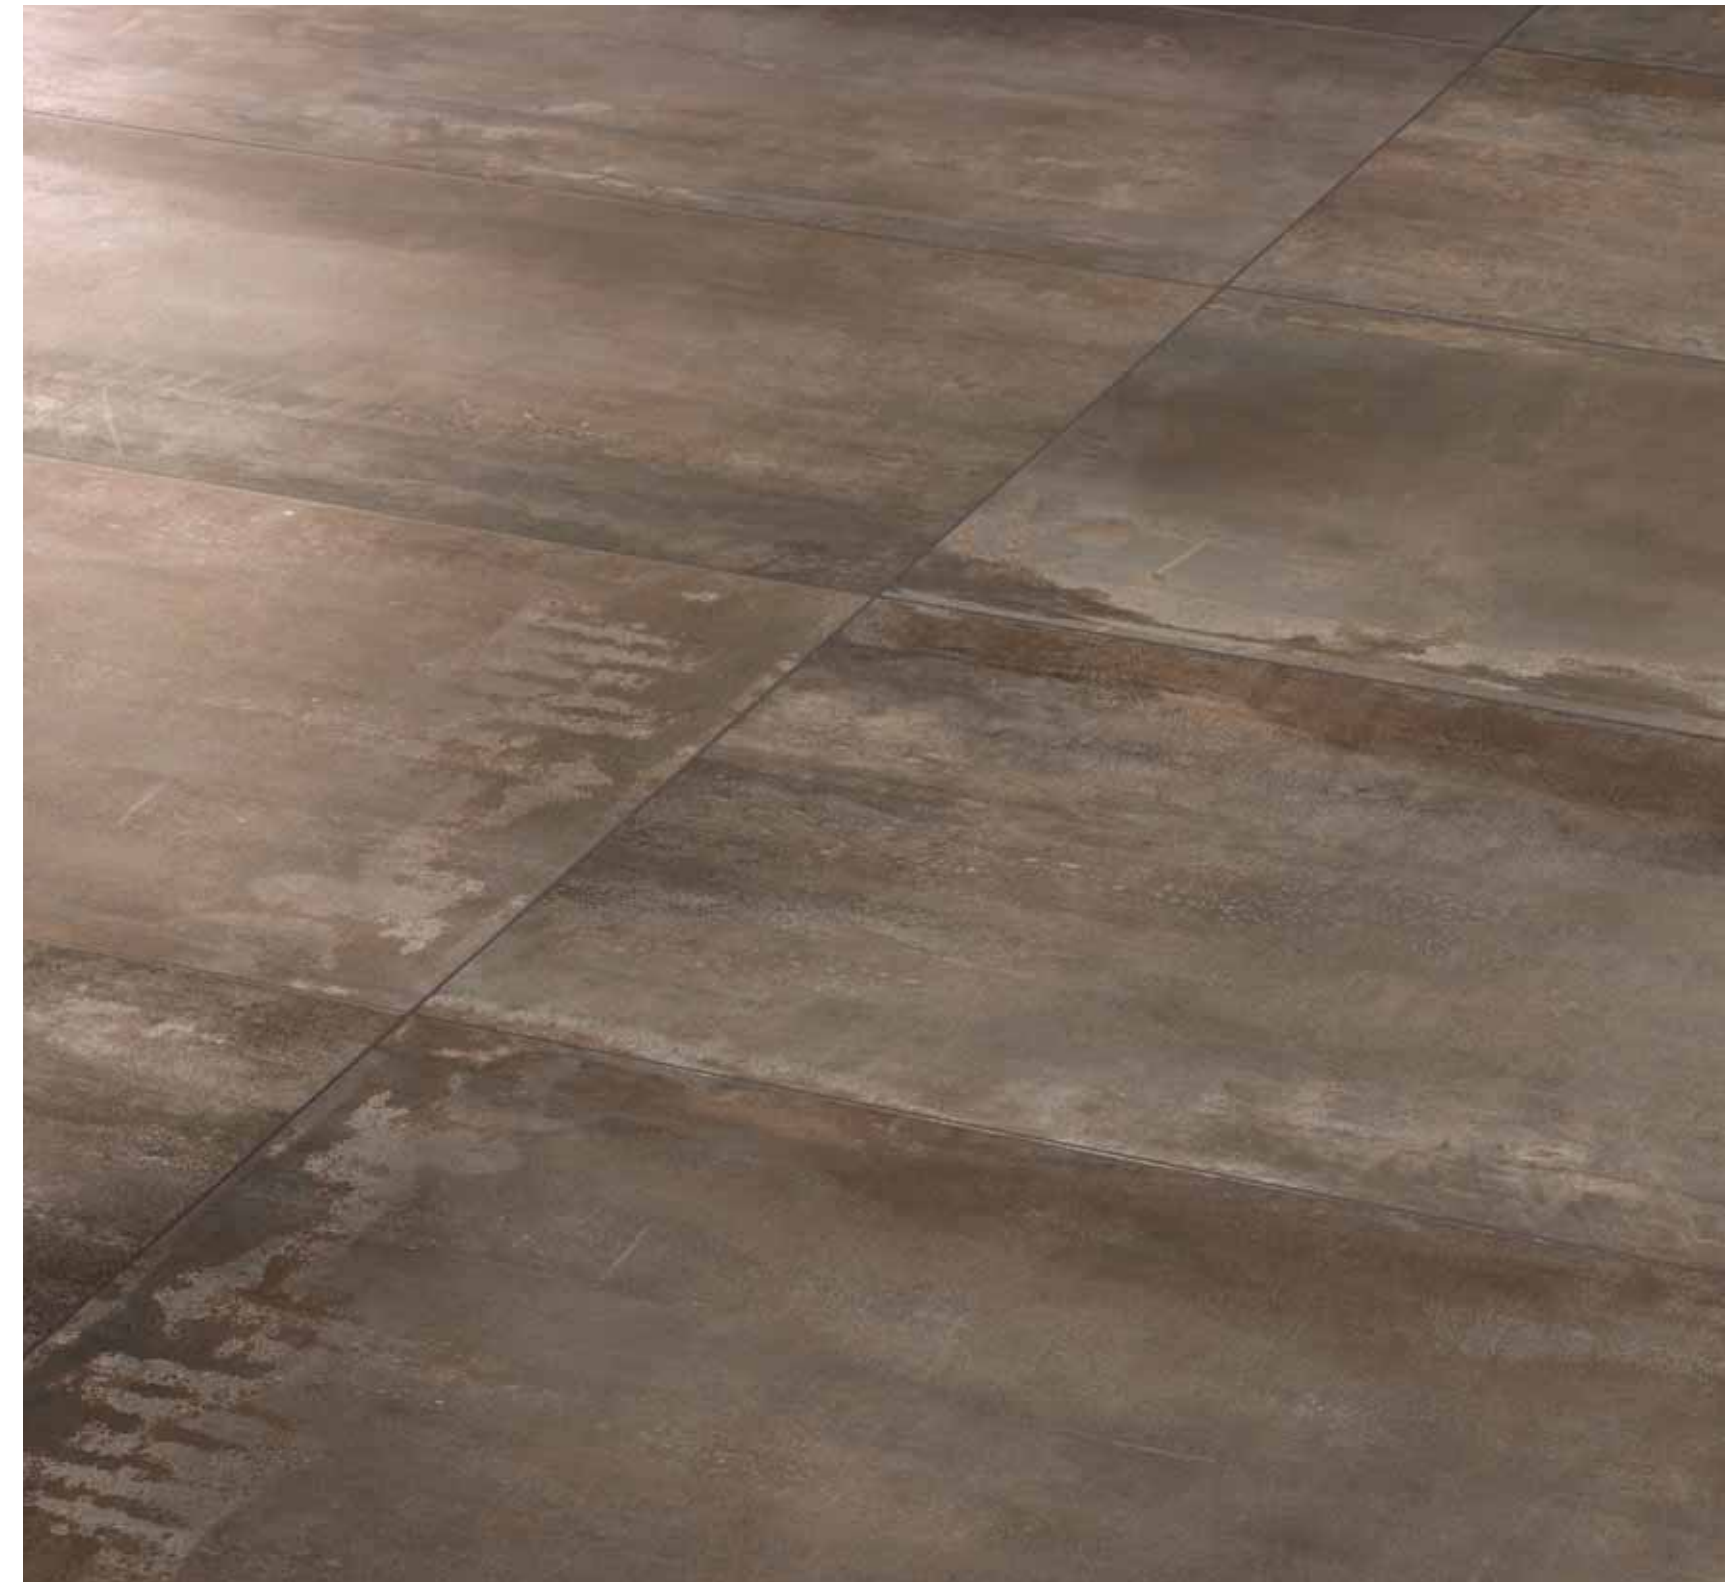

Mud rett. 60x120 - Mud Mix Sizes rett. 60x120 - Sensi Calacatta Select Sablè rett. 60x120 / 30x120

Mud rett. 60x120