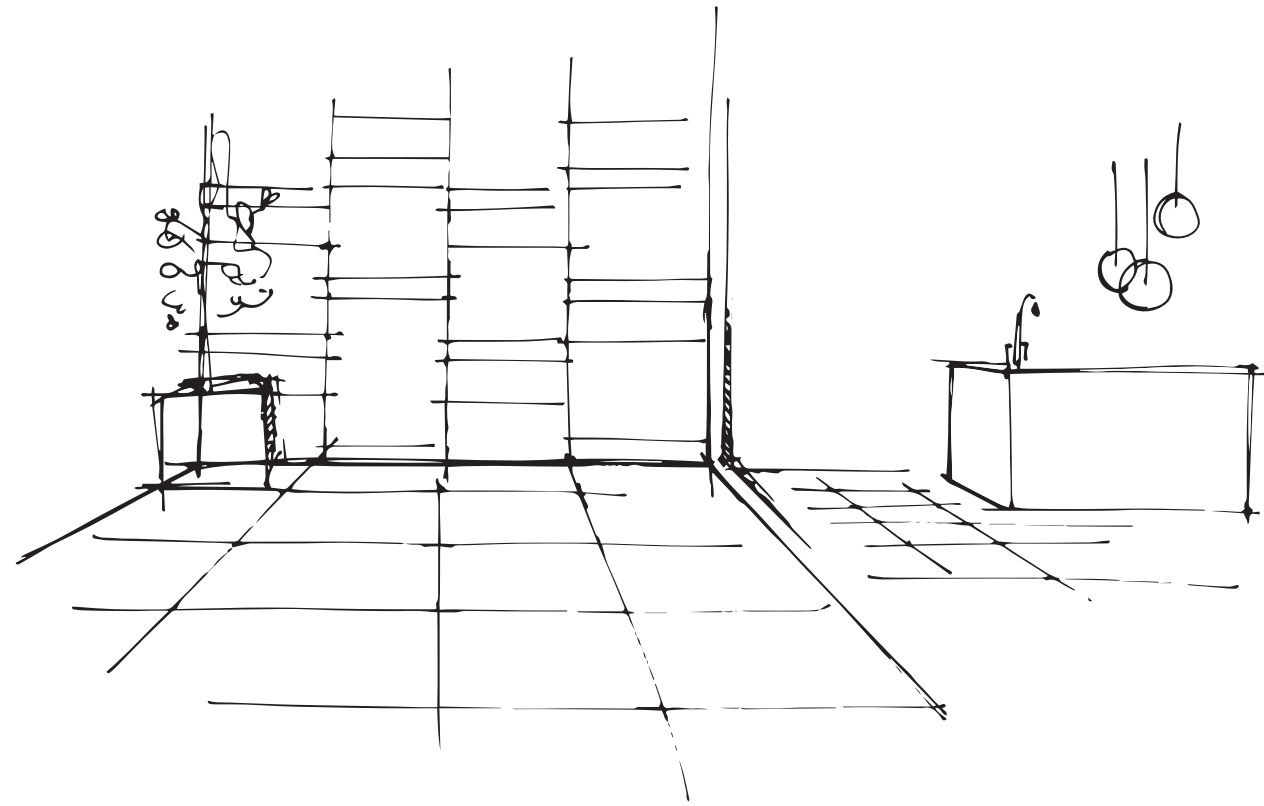

Parete esterna abitazione:
gioco di formati con lastre
effetto ossidato di diverse dimensioni.
Allineare ceramica con superficie
pietra a pavimento
Pianta fiorita in vaso

External walls, home: design featuring
a combination of different-sized
rust-effect slabs/
Team ceramic slabs with stone paving
Flowering plant in pot

RUST